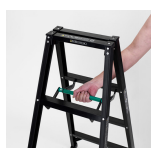

品番：EA903AC-254

品名：1.71m 軽量脚立(アルミ製)

販売価格	26,200円(税抜) / 28,820円(税込)		
カタログ価格	26,200円(税抜) / 28,820円(税込)		
在庫数	最新在庫: 1 (2026/03/27 06:38現在)		
商品入数	1	販売単位	台
カタログページ	1768ページ		

最大使用荷重
100kg

仕様

メーカー	アルインコ (ALINCO)	型番	BS180FX
天板高さ(m)	1.71	段数	6
折りたたみサイズ(W)×(D)×(H)mm	630×126×1797	設置寸法(W)×(D)mm	630×1154
重量(kg)	5.2	天板サイズ	308×95mm
有効高さ(m)	1.41	最大使用荷重	100kg
踏みざん幅	40mm	収納寸法	630(W)×126(D)×1797(H)mm

アルミ合金製

プロの方ももちろん、女性や高齢者の方にも配慮した軽量設計の脚立です。

おしゃれなブラックカラーを採用!

※専用脚立の為、はしごになりません。

株式会社エスコ

大阪府大阪市西区立売堀3丁目8番14号 06-6532-6226(代表)

© 2018 ESCO Co.,Ltd.