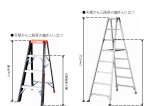

品番：EA903AD-160A

品名：1.57m はしご兼用脚立(ワイド`ステップ` / 伸縮脚)

販売価格	33,700円(税抜) / 37,070円(税込)		
カタログ価格	33,700円(税抜) / 37,070円(税込)		
在庫数	最新在庫: 1 (2026/04/22 00:56現在)		
商品入数	1	販売単位	脚
カタログページ	1764ページ		

最大使用荷重
100kg

幅広踏ざんで軽量の伸縮脚付はしご兼用脚立

仕様

メーカー	アルインコ(ALINCO)	型番	PRW-150FX
最大使用荷重	100kgf	天板サイズ	251×160mm
天板高さ(m)	1.27~1.57	使用最大高さ(m)	0.98~1.28
脚立長(m)	1.27~1.57	はしご長(m)	2.70~3.33
伸縮幅	300mm	踏みざん幅	60mm
折りたたみサイズ(W)×(D)×(H)mm	550×169×1371	設置寸法(W)×(D)mm	498~578×786~1055
段数	5段	重量	7.4kg

アルミ合金製

奥行60mmのワイドステップ

伸縮脚は6mmピッチで調整可能

Aマーク(軽金属製品協会はしご脚立部会)取得商品

株式会社エスコ

大阪府大阪市西区立売堀3丁目8番14号 06-6532-6226(代表)