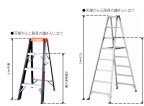

品番：EA903AD-160A

品名：1.57m はしご兼用脚立(ワイド`ステップ` / 伸縮脚)

販売価格	33,700円(税抜) / 37,070円(税込)		
カタログ価格	33,700円(税抜) / 37,070円(税込)		
在庫数	最新在庫: 1 (2026/04/21 23:27現在)		
商品入数	1	販売単位	脚
カタログページ	1764ページ		

最大使用荷重  
100kg

幅広踏ざんで軽量の伸縮脚付はしご兼用脚立

#### 仕様

メーカー	アルインコ(ALINCO)	型番	PRW-150FX
最大使用荷重	100kgf	天板サイズ	251×160mm
天板高さ(m)	1.27~1.57	使用最大高さ(m)	0.98~1.28
脚立長(m)	1.27~1.57	はしご長(m)	2.70~3.33
伸縮幅	300mm	踏みざん幅	60mm
折りたたみサイズ(W)×(D)×(H)mm	550×169×1371	設置寸法(W)×(D)mm	498~578×786~1055
段数	5段	重量	7.4kg

アルミ合金製

奥行60mmのワイドステップ

伸縮脚は6mmピッチで調整可能

Aマーク(軽金属製品協会はしご脚立部会)取得商品

株式会社エスコ

大阪府大阪市西区立売堀3丁目8番14号 06-6532-6226(代表)