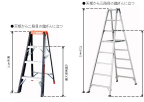

品番：EA903AD-160A

品名：1.57m はしご兼用脚立(ワイド`ステップ` / 伸縮脚)

販売価格	33,700円(税抜) / 37,070円(税込)		
カタログ価格	33,700円(税抜) / 37,070円(税込)		
在庫数	最新在庫: 1 (2026/06/12 17:20現在)		
商品入数	1	販売単位	脚
カタログページ	1764ページ		

最大使用荷重
100kg

幅広踏ざんで軽量の伸縮脚付はしご兼用脚立

仕様

メーカー	アルインコ(ALINCO)	型番	PRW-150FX
最大使用荷重	100kgf	天板サイズ	251×160mm
天板高さ(m)	1.27~1.57	使用最大高さ(m)	0.98~1.28
脚立長(m)	1.27~1.57	はしご長(m)	2.70~3.33
伸縮幅	300mm	踏みざん幅	60mm
折りたたみサイズ(W)×(D)×(H)mm	550×169×1371	設置寸法(W)×(D)mm	498~578×786~1055
段数	5段	重量	7.4kg

アルミ合金製

奥行60mmのワイドステップ

伸縮脚は6mmピッチで調整可能

Aマーク(軽金属製品協会はしご脚立部会)取得商品

株式会社エスコ

大阪府大阪市西区立売堀3丁目8番14号 06-6532-6226(代表)