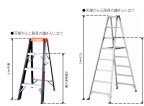

品番：EA903AD-190A

品名：1.87m はしご兼用脚立(ワイド`ステップ` / 伸縮脚)

販売価格	37,600円(税抜) / 41,360円(税込)		
カタログ価格	37,600円(税抜) / 41,360円(税込)		
在庫数	最新在庫: 1 (2026/06/12 18:48現在)		
商品入数	1	販売単位	脚
カタログページ	1764ページ		

最大使用荷重
100kg

幅広踏ざんで軽量の伸縮脚付はしご兼用脚立

仕様

メーカー	アルインコ(ALINCO)	型番	PRW-180FX
最大使用荷重	100kgf	天板サイズ	251×160mm
天板高さ(m)	1.57~1.87	脚立長(m)	1.57~1.87
使用最大高さ(m)	1.27~1.57	はしご長(m)	3.32~3.95
伸縮幅	300mm	踏みざん幅	60mm
折りたたみサイズ(W)×(D)×(H)mm	604×169×1679	設置寸法(W)×(D)mm	552~632×966~1236
段数	6段	重量	8.7kg

アルミ合金製

奥行60mmのワイドステップ

Aマーク(軽金属製品協会はしご脚立部会)取得商品

伸縮脚は6mmピッチで調整可能

株式会社エスコ

大阪府大阪市西区立売堀3丁目8番14号 06-6532-6226(代表)