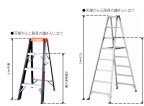

品番：EA903AD-190A

品名：1.87m はしご兼用脚立(ワイド`ステップ` / 伸縮脚)

販売価格	37,600円(税抜) / 41,360円(税込)		
カタログ価格	37,600円(税抜) / 41,360円(税込)		
在庫数	最新在庫: 1 (2026/04/21 23:26現在)		
商品入数	1	販売単位	脚
カタログページ	1764ページ		

最大使用荷重
100kg

幅広踏ざんで軽量の伸縮脚付はしご兼用脚立

仕様

メーカー	アルインコ(ALINCO)	型番	PRW-180FX
最大使用荷重	100kgf	天板サイズ	251×160mm
天板高さ(m)	1.57~1.87	脚立長(m)	1.57~1.87
使用最大高さ(m)	1.27~1.57	はしご長(m)	3.32~3.95
伸縮幅	300mm	踏みざん幅	60mm
折りたたみサイズ(W)×(D)×(H)mm	604×169×1679	設置寸法(W)×(D)mm	552~632×966~1236
段数	6段	重量	8.7kg

アルミ合金製

奥行60mmのワイドステップ

Aマーク(軽金属製品協会はしご脚立部会)取得商品

伸縮脚は6mmピッチで調整可能

株式会社エスコ

大阪府大阪市西区立売堀3丁目8番14号 06-6532-6226(代表)