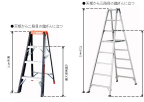

品番：EA903AD-190A

品名：1.87m はしご兼用脚立(ワイド`ステップ` / 伸縮脚)

販売価格	37,600円(税抜) / 41,360円(税込)		
カタログ価格	37,600円(税抜) / 41,360円(税込)		
在庫数	最新在庫: 1 (2026/04/22 00:56現在)		
商品入数	1	販売単位	脚
カタログページ	1764ページ		

最大使用荷重
100kg

幅広踏ざんで軽量の伸縮脚付はしご兼用脚立

仕様

メーカー	アルインコ(ALINCO)	型番	PRW-180FX
最大使用荷重	100kgf	天板サイズ	251×160mm
天板高さ(m)	1.57~1.87	脚立長(m)	1.57~1.87
使用最大高さ(m)	1.27~1.57	はしご長(m)	3.32~3.95
伸縮幅	300mm	踏みざん幅	60mm
折りたたみサイズ(W)×(D)×(H)mm	604×169×1679	設置寸法(W)×(D)mm	552~632×966~1236
段数	6段	重量	8.7kg

アルミ合金製

奥行60mmのワイドステップ

Aマーク(軽金属製品協会はしご脚立部会)取得商品

伸縮脚は6mmピッチで調整可能

株式会社エスコ

大阪府大阪市西区立売堀3丁目8番14号 06-6532-6226(代表)