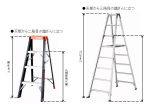

品番：EA903AD-190A

品名：1.87m はしご兼用脚立(ワイド`ステップ` / 伸縮脚)

販売価格	37,600円(税抜) / 41,360円(税込)		
カタログ価格	37,600円(税抜) / 41,360円(税込)		
在庫数	最新在庫: 1 (2026/06/12 17:20現在)		
商品入数	1	販売単位	脚
カタログページ	1764ページ		

最大使用荷重
100kg

幅広踏ざんで軽量の伸縮脚付はしご兼用脚立

仕様

メーカー	アルインコ(ALINCO)	型番	PRW-180FX
最大使用荷重	100kgf	天板サイズ	251×160mm
天板高さ(m)	1.57~1.87	脚立長(m)	1.57~1.87
使用最大高さ(m)	1.27~1.57	はしご長(m)	3.32~3.95
伸縮幅	300mm	踏みざん幅	60mm
折りたたみサイズ(W)×(D)×(H)mm	604×169×1679	設置寸法(W)×(D)mm	552~632×966~1236
段数	6段	重量	8.7kg

アルミ合金製

奥行60mmのワイドステップ

Aマーク(軽金属製品協会はしご脚立部会)取得商品

伸縮脚は6mmピッチで調整可能

株式会社エスコ

大阪府大阪市西区立売堀3丁目8番14号 06-6532-6226(代表)