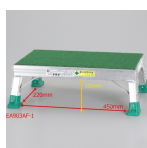

品番：EA903AF-1

品名：500x280x170mm 補助踏台(アルミ製)

販売価格	25,100円(税抜) / 27,610円(税込)		
カタログ価格	25,100円(税抜) / 27,610円(税込)		
在庫数	最新在庫: 10 (2026/04/30 13:17現在)		
商品入数	1	販売単位	個
カタログページ	1769ページ		

最大使用荷重  
**150kg**

#### 仕様

最大使用荷重	150kgf	天板サイズ	500×280mm
段数	1段	全高	0.17m
設置寸法	542×365mm	材質	アルミ合金
重量	2.4kg		