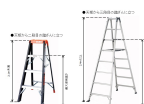

品番：EA903AM-21

品名：0.52m 脚立(ワイドステップ° / 滑り止め付)

販売価格	16,900円(税抜) / 18,590円(税込)		
カタログ価格	16,900円(税抜) / 18,590円(税込)		
在庫数	最新在庫: 1 (2026/04/22 00:54現在)		
商品入数	1	販売単位	個
カタログページ	1768ページ		

最大使用荷重
100kg

両面ワイドステップ55mm幅広踏ざんと業界唯一全段滑り止め付

仕様

メーカー	アルインコ (ALINCO)	型番	MXJ-60F
最大使用荷重	100kgf	天板サイズ	287×157mm
天板高さ	0.52m	使用最大高さ(m)	0.52
踏みざん幅	54mm	はしご長	1.13m
折りたたみサイズ(W)×(D)×(H)mm	444×163×583	設置寸法(W)×(D)mm	444×488
段数	2段	重量	2.7kg

アルミ合金製

奥行54mmのワイドステップ

折り畳み式ですので収納時や運搬時に便利です。

幅広踏ざんにより、長時間の作業も安心してご使用いただけます。

はしごとしての使用も可能です。

滑り止め付踏ざんにより、はしご使用時でも安心して昇降できます。

SGマーク(製品安全協会)取得商品

株式会社エスコ

大阪府大阪市西区立売堀3丁目8番14号 06-6532-6226(代表)

© 2018 ESCO Co.,Ltd.