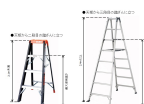

品番：EA903AM-21

品名：0.52m 脚立(ワイドステップ°/滑り止め付)

販売価格	16,900円(税抜) / 18,590円(税込)		
カタログ価格	16,900円(税抜) / 18,590円(税込)		
在庫数	最新在庫: 1 (2026/06/12 20:27現在)		
商品入数	1	販売単位	個
カタログページ	1768ページ		

最大使用荷重
100kg

両面ワイドステップ55mm幅広踏ざんと業界唯一全段滑り止め付

仕様

メーカー	アルインコ(ALINCO)	型番	MXJ-60F
最大使用荷重	100kgf	天板サイズ	287×157mm
天板高さ	0.52m	使用最大高さ(m)	0.52
踏みざん幅	54mm	はしご長	1.13m
折りたたみサイズ(W)×(D)×(H)mm	444×163×583	設置寸法(W)×(D)mm	444×488
段数	2段	重量	2.7kg

アルミ合金製

奥行54mmのワイドステップ

折り畳み式ですので収納時や運搬時に便利です。

幅広踏ざんにより、長時間の作業も安心してご使用いただけます。

はしごとしての使用も可能です。

滑り止め付踏ざんにより、はしご使用時でも安心して昇降できます。

SGマーク(製品安全協会)取得商品

株式会社エスコ

大阪府大阪市西区立売堀3丁目8番14号 06-6532-6226(代表)

© 2018 ESCO Co.,Ltd.