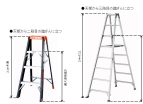

品番：EA903AM-21

品名：0.52m 脚立(ワイドステップ° / 滑り止め付)

販売価格	16,900円(税抜) / 18,590円(税込)		
カタログ価格	16,900円(税抜) / 18,590円(税込)		
在庫数	最新在庫: 1 (2026/06/12 21:21現在)		
商品入数	1	販売単位	個
カタログページ	1768ページ		

最大使用荷重
100kg

両面ワイドステップ55mm幅広踏ざんと業界唯一全段滑り止め付

仕様

メーカー	アルインコ (ALINCO)	型番	MXJ-60F
最大使用荷重	100kgf	天板サイズ	287×157mm
天板高さ	0.52m	使用最大高さ(m)	0.52
踏みざん幅	54mm	はしご長	1.13m
折りたたみサイズ(W)×(D)×(H)mm	444×163×583	設置寸法(W)×(D)mm	444×488
段数	2段	重量	2.7kg

アルミ合金製

奥行54mmのワイドステップ

折り畳み式ですので収納時や運搬時に便利です。

幅広踏ざんにより、長時間の作業も安心してご使用いただけます。

はしごとしての使用も可能です。

滑り止め付踏ざんにより、はしご使用時でも安心して昇降できます。

SGマーク(製品安全協会)取得商品

株式会社エスコ

大阪府大阪市西区立売堀3丁目8番14号 06-6532-6226(代表)

© 2018 ESCO Co.,Ltd.