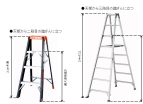

品番：EA903AM-21

品名：0.52m 脚立(ワイドステップ° / 滑り止め付)

販売価格	16,900円(税抜) / 18,590円(税込)		
カタログ価格	16,900円(税抜) / 18,590円(税込)		
在庫数	最新在庫: 1 (2026/04/22 02:28現在)		
商品入数	1	販売単位	個
カタログページ	1768ページ		

最大使用荷重
100kg

両面ワイドステップ55mm幅広踏ざんと業界唯一全段滑り止め付

仕様

メーカー	アルインコ (ALINCO)	型番	MXJ-60F
最大使用荷重	100kgf	天板サイズ	287×157mm
天板高さ	0.52m	使用最大高さ(m)	0.52
踏みざん幅	54mm	はしご長	1.13m
折りたたみサイズ(W)×(D)×(H)mm	444×163×583	設置寸法(W)×(D)mm	444×488
段数	2段	重量	2.7kg

アルミ合金製

奥行54mmのワイドステップ

折り畳み式ですので収納時や運搬時に便利です。

幅広踏ざんにより、長時間の作業も安心してご使用いただけます。

はしごとしての使用も可能です。

滑り止め付踏ざんにより、はしご使用時でも安心して昇降できます。

SGマーク(製品安全協会)取得商品

株式会社エスコ

大阪府大阪市西区立売堀3丁目8番14号 06-6532-6226(代表)

© 2018 ESCO Co.,Ltd.