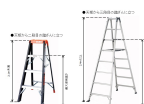

品番：EA903AM-22

品名：0.82m 脚立(ワイドステップ°/滑り止め付)

販売価格	18,300円(税抜) / 20,130円(税込)		
カタログ価格	18,300円(税抜) / 20,130円(税込)		
在庫数	最新在庫: 1 (2026/06/12 20:27現在)		
商品入数	1	販売単位	個
カタログページ	1768ページ		

最大使用荷重
100kg

両面ワイドステップ55mm幅広踏ざんと業界唯一全段滑り止め付

仕様

メーカー	アルインコ(ALINCO)	型番	MXJ-90F
最大使用荷重	100kgf	天板サイズ	252×157mm
天板高さ	0.82m	使用最大高さ(m)	0.52
踏みざん幅	54mm	はしご長	1.75m
折りたたみサイズ(W)×(D)×(H)mm	469×163×891	設置寸法(W)×(D)mm	468×669
段数	3段	重量	3.5kg

アルミ合金製

奥行54mmのワイドステップ

幅広踏ざんにより、長時間の作業も安心してご使用いただけます。

折り畳み式ですので収納時や運搬時に便利です。

はしごとしての使用も可能です。

滑り止め付踏ざんにより、はしご使用時でも安心して昇降できます。

SGマーク(製品安全協会)取得商品

株式会社エスコ

大阪府大阪市西区立売堀3丁目8番14号 06-6532-6226(代表)

© 2018 ESCO Co.,Ltd.