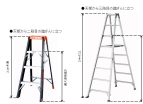

品番：EA903AM-22

品名：0.82m 脚立(ワイドステップ°/滑り止め付)

販売価格	18,300円(税抜) / 20,130円(税込)		
カタログ価格	18,300円(税抜) / 20,130円(税込)		
在庫数	最新在庫: 0 (2026/04/22 00:54現在)		
商品入数	1	販売単位	個
カタログページ	1768ページ		

最大使用荷重
100kg

両面ワイドステップ55mm幅広踏ざんと業界唯一全段滑り止め付

仕様

メーカー	アルインコ (ALINCO)	型番	MXJ-90F
最大使用荷重	100kgf	天板サイズ	252×157mm
天板高さ	0.82m	使用最大高さ(m)	0.52
踏みざん幅	54mm	はしご長	1.75m
折りたたみサイズ(W)×(D)×(H)mm	469×163×891	設置寸法(W)×(D)mm	468×669
段数	3段	重量	3.5kg

アルミ合金製

奥行54mmのワイドステップ

幅広踏ざんにより、長時間の作業も安心してご使用いただけます。

折り畳み式ですので収納時や運搬時に便利です。

はしごとしての使用も可能です。

滑り止め付踏ざんにより、はしご使用時でも安心して昇降できます。

SGマーク(製品安全協会)取得商品

株式会社エスコ

大阪府大阪市西区立売堀3丁目8番14号 06-6532-6226(代表)

© 2018 ESCO Co.,Ltd.