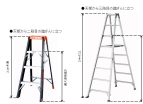

品番：EA903AM-23

品名：1.11m 脚立(ワイドステップ°/滑り止め付)

販売価格	23,200円(税抜) / 25,520円(税込)		
カタログ価格	23,200円(税抜) / 25,520円(税込)		
在庫数	最新在庫: 2 (2026/06/12 20:27現在)		
商品入数	1	販売単位	個
カタログページ	1768ページ		

最大使用荷重  
100kg

両面ワイドステップ55mm幅広踏ざんと業界唯一全段滑り止め付

### 仕様

メーカー	アルインコ(ALINCO)	型番	MXJ-120F
最大使用荷重	100kgf	天板サイズ	252×157mm
天板高さ	1.11m	使用最大高さ(m)	0.81
踏みざん幅	54mm	はしご長	2.37m
折りたたみサイズ(W)×(D)×(H)mm	523×163×1199	設置寸法(W)×(D)mm	522×849
段数	4段	重量	4.6kg

アルミ合金製

奥行54mmのワイドステップ

幅広踏ざんにより、長時間の作業も安心してご使用いただけます。

折り畳み式ですので収納時や運搬時に便利です。

はしごとしての使用も可能です。

滑り止め付踏ざんにより、はしご使用時でも安心して昇降できます。

SGマーク(製品安全協会)取得商品

**株式会社エスコ**

大阪府大阪市西区立売堀3丁目8番14号 06-6532-6226(代表)

© 2018 ESCO Co.,Ltd.