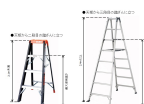

品番：EA903AM-23

品名：1.11m 脚立(ワイド`ステップ` / 滑り止め付)

販売価格	23,200円(税抜) / 25,520円(税込)		
カタログ価格	23,200円(税抜) / 25,520円(税込)		
在庫数	最新在庫: 1 (2026/04/22 00:54現在)		
商品入数	1	販売単位	個
カタログページ	1768ページ		

最大使用荷重
100kg

両面ワイドステップ55mm幅広踏ざんと業界唯一全段滑り止め付

仕様

メーカー	アルインコ (ALINCO)	型番	MXJ-120F
最大使用荷重	100kgf	天板サイズ	252×157mm
天板高さ	1.11m	使用最大高さ(m)	0.81
踏みざん幅	54mm	はしご長	2.37m
折りたたみサイズ(W)×(D)×(H)mm	523×163×1199	設置寸法(W)×(D)mm	522×849
段数	4段	重量	4.6kg

アルミ合金製

奥行54mmのワイドステップ

幅広踏ざんにより、長時間の作業も安心してご使用いただけます。

折り畳み式ですので収納時や運搬時に便利です。

はしごとしての使用も可能です。

滑り止め付踏ざんにより、はしご使用時でも安心して昇降できます。

SGマーク(製品安全協会)取得商品

株式会社エスコ

大阪府大阪市西区立売堀3丁目8番14号 06-6532-6226(代表)

© 2018 ESCO Co.,Ltd.