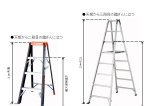

品番：EA903AM-24

品名：1.40m 脚立(ワイドステップ°/滑り止め付)

販売価格	28,900円(税抜) / 31,790円(税込)		
カタログ価格	28,900円(税抜) / 31,790円(税込)		
在庫数	最新在庫: 1 (2026/06/12 20:27現在)		
商品入数	1	販売単位	個
カタログページ	1768ページ		

最大使用荷重  
100kg

両面ワイドステップ55mm幅広踏ざんと業界唯一全段滑り止め付

### 仕様

メーカー	アルインコ(ALINCO)	型番	MXJ-150F
最大使用荷重	100kgf	天板サイズ	250×160mm
天板高さ	1.4m	使用最大高さ(m)	1.11
踏みざん幅	54mm	はしご長	2.99m
折りたたみサイズ(W)×(D)×(H)mm	578×169×1509	設置寸法(W)×(D)mm	577×1036
段数	5段	重量	6.1kg

アルミ合金製

奥行54mmのワイドステップ

幅広踏ざんにより、長時間の作業も安心してご使用いただけます。

折り畳み式ですので収納時や運搬時に便利です。

はしごとしての使用も可能です。

滑り止め付踏ざんにより、はしご使用時でも安心して昇降できます。

SGマーク(製品安全協会)取得商品

**株式会社エスコ**

大阪府大阪市西区立売堀3丁目8番14号 06-6532-6226(代表)

© 2018 ESCO Co.,Ltd.