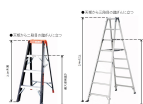

品番：EA903AM-24

品名：1.40m 脚立(ワイド`ステップ` / 滑り止め付)

販売価格	28,900円(税抜) / 31,790円(税込)		
カタログ価格	28,900円(税抜) / 31,790円(税込)		
在庫数	最新在庫: 1 (2026/04/22 00:54現在)		
商品入数	1	販売単位	個
カタログページ	1768ページ		

最大使用荷重  
100kg

両面ワイドステップ55mm幅広踏ざんと業界唯一全段滑り止め付

### 仕様

メーカー	アルインコ (ALINCO)	型番	MXJ-150F
最大使用荷重	100kgf	天板サイズ	250×160mm
天板高さ	1.4m	使用最大高さ(m)	1.11
踏みざん幅	54mm	はしご長	2.99m
折りたたみサイズ(W)×(D)×(H)mm	578×169×1509	設置寸法(W)×(D)mm	577×1036
段数	5段	重量	6.1kg

アルミ合金製

奥行54mmのワイドステップ

幅広踏ざんにより、長時間の作業も安心してご使用いただけます。

折り畳み式ですので収納時や運搬時に便利です。

はしごとしての使用も可能です。

滑り止め付踏ざんにより、はしご使用時でも安心して昇降できます。

SGマーク(製品安全協会)取得商品

**株式会社エスコ**

大阪府大阪市西区立売堀3丁目8番14号 06-6532-6226(代表)

© 2018 ESCO Co.,Ltd.