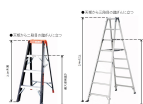

品番：EA903AM-25

品名：1.70m 脚立(ワイド`ステップ` / 滑り止め付)

販売価格	36,600円(税抜) / 40,260円(税込)		
カタログ価格	36,600円(税抜) / 40,260円(税込)		
在庫数	最新在庫: 1 (2026/06/12 20:27現在)		
商品入数	1	販売単位	個
カタログページ	1768ページ		

最大使用荷重  
**100kg**

両面ワイドステップ55mm幅広踏ざんと業界唯一全段滑り止め付

### 仕様

メーカー	アルインコ (ALINCO)	型番	MXJ-180F
最大使用荷重	100kgf	天板サイズ	251×160mm
天板高さ	1.7m	使用最大高さ(m)	1.40
踏みざん幅	54mm	はしご長	3.60m
折りたたみサイズ(W)×(D)×(H)mm	632×169×1817	設置寸法(W)×(D)mm	631×1217
段数	6段	重量	7.8kg

アルミ合金製

奥行54mmのワイドステップ

幅広踏ざんにより、長時間の作業も安心してご使用いただけます。

折り畳み式ですので収納時や運搬時に便利です。

はしごとしての使用も可能です。

滑り止め付踏ざんにより、はしご使用時でも安心して昇降できます。

SGマーク(製品安全協会)取得商品

**株式会社エスコ**

大阪府大阪市西区立売堀3丁目8番14号 06-6532-6226(代表)

© 2018 ESCO Co.,Ltd.