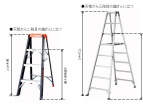

品番：EA903AM-25

品名：1.70m 脚立(ワイド`ステップ` / 滑り止め付)

販売価格	36,600円(税抜) / 40,260円(税込)		
カタログ価格	36,600円(税抜) / 40,260円(税込)		
在庫数	最新在庫: 1 (2026/06/12 21:39現在)		
商品入数	1	販売単位	個
カタログページ	1768ページ		

最大使用荷重
100kg

両面ワイドステップ55mm幅広踏ざんと業界唯一全段滑り止め付

仕様

メーカー	アルインコ(ALINCO)	型番	MXJ-180F
最大使用荷重	100kgf	天板サイズ	251×160mm
天板高さ	1.7m	使用最大高さ(m)	1.40
踏みざん幅	54mm	はしご長	3.60m
折りたたみサイズ(W)×(D)×(H)mm	632×169×1817	設置寸法(W)×(D)mm	631×1217
段数	6段	重量	7.8kg

アルミ合金製

奥行54mmのワイドステップ

幅広踏ざんにより、長時間の作業も安心してご使用いただけます。

折り畳み式ですので収納時や運搬時に便利です。

はしごとしての使用も可能です。

滑り止め付踏ざんにより、はしご使用時でも安心して昇降できます。

SGマーク(製品安全協会)取得商品

株式会社エスコ

大阪府大阪市西区立売堀3丁目8番14号 06-6532-6226(代表)

© 2018 ESCO Co.,Ltd.