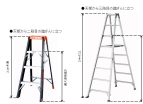

品番：EA903AM-26

品名：2.00m 脚立(ワイド`ステップ` / 滑り止め付)

販売価格	45,100円(税抜) / 49,610円(税込)		
カタログ価格	45,100円(税抜) / 49,610円(税込)		
在庫数	最新在庫: 1 (2026/04/22 02:29現在)		
商品入数	1	販売単位	個
カタログページ	1768ページ		

最大使用荷重
100kg

両面ワイドステップ55mm幅広踏ざんと業界唯一全段滑り止め付

仕様

メーカー	アルインコ (ALINCO)	型番	MXJ-210F
最大使用荷重	100kgf	天板サイズ	251×160mm
天板高さ	2.0m	使用最大高さ(m)	1.70
踏みざん幅	54mm	はしご長	4.22m
折りたたみサイズ(W)×(D)×(H)mm	686×169×2126	設置寸法(W)×(D)mm	685×1397
段数	7段	重量	9.5kg

アルミ合金製

奥行54mmのワイドステップ

幅広踏ざんにより、長時間の作業も安心してご使用いただけます。

折り畳み式ですので収納時や運搬時に便利です。

はしごとしての使用も可能です。

滑り止め付踏ざんにより、はしご使用時でも安心して昇降できます。

SGマーク(製品安全協会)取得商品

株式会社エスコ

大阪府大阪市西区立売堀3丁目8番14号 06-6532-6226(代表)

© 2018 ESCO Co.,Ltd.