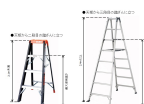

品番：EA903AM-26

品名：2.00m 脚立(ワイド`ステップ` / 滑り止め付)

販売価格	45,100円(税抜) / 49,610円(税込)		
カタログ価格	45,100円(税抜) / 49,610円(税込)		
在庫数	最新在庫: 1 (2026/04/22 00:54現在)		
商品入数	1	販売単位	個
カタログページ	1768ページ		

最大使用荷重
100kg

両面ワイドステップ55mm幅広踏ざんと業界唯一全段滑り止め付

仕様

メーカー	アルインコ(ALINCO)	型番	MXJ-210F
最大使用荷重	100kgf	天板サイズ	251×160mm
天板高さ	2.0m	使用最大高さ(m)	1.70
踏みざん幅	54mm	はしご長	4.22m
折りたたみサイズ(W)×(D)×(H)mm	686×169×2126	設置寸法(W)×(D)mm	685×1397
段数	7段	重量	9.5kg

アルミ合金製

奥行54mmのワイドステップ

幅広踏ざんにより、長時間の作業も安心してご使用いただけます。

折り畳み式ですので収納時や運搬時に便利です。

はしごとしての使用も可能です。

滑り止め付踏ざんにより、はしご使用時でも安心して昇降できます。

SGマーク(製品安全協会)取得商品

株式会社エスコ

大阪府大阪市西区立売堀3丁目8番14号 06-6532-6226(代表)

© 2018 ESCO Co.,Ltd.