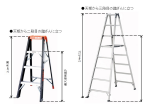

品番：EA903AM-27A

品名：2.29m 脚立(ワイド`ステップ`/アルミ製)

-27A

販売価格	54,200円(税抜) / 59,620円(税込)		
カタログ価格	54,200円(税抜) / 59,620円(税込)		
在庫数	最新在庫: 1 (2026/06/12 21:30現在)		
商品入数	1	販売単位	脚
カタログページ	1768ページ		

最大使用荷重
100kg

こちらの商品は大型商品です。納期はエスコへお問い合わせください。別途発送運賃がかかります(北海道、沖縄、離島送りの場合)。

この商品は車上渡し品です。

高所作業に適した業務用専用脚立

仕様

メーカー	アルインコ(ALINCO)	型番	MXB-240F
最大使用荷重	100kgf	天板サイズ	251×160mm
天板高さ	2.29m	使用最大高さ(m)	1.70
踏みざん幅	60mm	折りたたみサイズ(W)×(D)×(H)mm	739×181×2434
設置寸法(W)×(D)mm	739×1578	段数	8段
重量	11.6kg		

アルミ合金製

奥行60mmのワイドステップ

折り畳み式ですので収納時や運搬時に便利です。

使いやすいワンタッチ式開き止め金具を採用しています。

Aマーク(軽金属製品協会はしご脚立部会)取得商品

株式会社エスコ

大阪府大阪市西区立売堀3丁目8番14号 06-6532-6226(代表)

© 2018 ESCO Co.,Ltd.