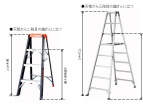

品番：EA903AM-27A

品名：2.29m 脚立(ワイド`ステップ`/アルミ製)

販売価格	54,200円(税抜) / 59,620円(税込)		
カタログ価格	54,200円(税抜) / 59,620円(税込)		
在庫数	最新在庫: 1 (2026/06/12 20:28現在)		
商品入数	1	販売単位	脚
カタログページ	1768ページ		

最大使用荷重  
100kg

こちらの商品は大型商品です。納期はエスコへお問い合わせください。別途発送運賃がかかります(北海道、沖縄、離島送りの場合)。

この商品は車上渡し品です。

高所作業に適した業務用専用脚立

仕様

メーカー	アルインコ(ALINCO)	型番	MXB-240F
最大使用荷重	100kgf	天板サイズ	251×160mm
天板高さ	2.29m	使用最大高さ(m)	1.70
踏みざん幅	60mm	折りたたみサイズ(W)×(D)×(H)mm	739×181×2434
設置寸法(W)×(D)mm	739×1578	段数	8段
重量	11.6kg		

アルミ合金製

奥行60mmのワイドステップ

折り畳み式ですので収納時や運搬時に便利です。

使いやすいワンタッチ式開き止め金具を採用しています。

Aマーク(軽金属製品協会はしご脚立部会)取得商品

**株式会社エスコ**

大阪府大阪市西区立売堀3丁目8番14号 06-6532-6226(代表)

© 2018 ESCO Co.,Ltd.