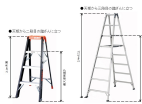

品番：EA903AM-4A

品名：3.18m 脚立(ワイドステップ°/アルミ製)

販売価格	118,600円(税抜) / 130,460円(税込)		
カタログ価格	118,600円(税抜) / 130,460円(税込)		
在庫数	最新在庫: 0 (2026/06/12 20:27現在)		
商品入数	1	販売単位	台
カタログページ			

最大使用荷重
100kg

こちらの商品はメーカー直送品です。納期はエスコへお問い合わせください。別途発送運賃がかかります(北海道、沖縄、離島送りの場合)。

この商品は車上渡し品です。

高所作業に適した業務用専用脚立

仕様

メーカー	アルインコ(ALINCO)	型番	MXB-330F
最大使用荷重	100kgf	天板サイズ	160×251mm
天板高さ	3.18m	使用最大高さ(m)	2.58
踏みざん幅	60mm	折りたたみサイズ(W)×(D)×(H)mm	901×181×3361
設置寸法(W)×(D)mm	901×2120	段数	11段
重量	17.8kg		

アルミ合金製

ワンタッチ式の開き止め金具

奥行60mmのワイドステップ

プレス仕様の開き止め金具は簡単ロック装置により収納や設置が簡単に行えます。

Aマーク(軽金属製品協会はしご脚立部会)取得商品

株式会社エスコ

大阪府大阪市西区立売堀3丁目8番14号 06-6532-6226(代表)

© 2018 ESCO Co.,Ltd.