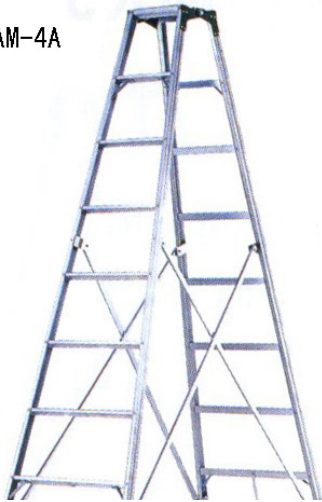

品番：EA903AM-5A

品名：3.47m 脚立(ワイド`ステップ`/アルミ製)

AM-4A

販売価格	130,800円(税抜) / 143,880円(税込)		
カタログ価格	130,800円(税抜) / 143,880円(税込)		
在庫数	最新在庫: 0 (2026/04/22 00:54現在)		
商品入数	1	販売単位	台
カタログページ			

最大使用荷重
100kg

こちらの商品はメーカー直送品です。納期はエスコへお問い合わせください。別途発送運賃がかかります(北海道、沖縄、離島送りの場合)。

高所作業に適した業務用専用脚立

仕様

メーカー	アルインコ(ALINCO)	型番	MXB-360F
最大使用荷重	100kgf	天板サイズ	160×251mm
天板高さ	3.47m	使用最大高さ(m)	2.88
踏みざん幅	60mm	折りたたみサイズ(W)×(D)×(H)mm	955×181×3669
設置寸法(W)×(D)mm	955×2300	段数	12段
重量	19.7kg		

アルミ合金製

奥行60mmのワイドステップ