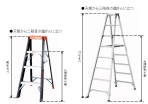

品番：EA903AM-5A

品名：3.47m 脚立(ワイドステップ°/アルミ製)

AM-4A

販売価格	130,800円(税抜) / 143,880円(税込)		
カタログ価格	130,800円(税抜) / 143,880円(税込)		
在庫数	最新在庫: 0 (2026/06/12 20:27現在)		
商品入数	1	販売単位	台
カタログページ			

最大使用荷重  
100kg

こちらの商品はメーカー直送品です。納期はエスコへお問い合わせください。別途発送運賃がかかります(北海道、沖縄、離島送りの場合)。

この商品は車上渡し品です。

高所作業に適した業務用専用脚立

仕様

メーカー	アルインコ(ALINCO)	型番	MXB-360F
最大使用荷重	100kgf	天板サイズ	160×251mm
天板高さ	3.47m	使用最大高さ(m)	2.88
踏みざん幅	60mm	折りたたみサイズ(W)×(D)×(H)mm	955×181×3669
設置寸法(W)×(D)mm	955×2300	段数	12段
重量	19.7kg		

アルミ合金製

奥行60mmのワイドステップ

ワンタッチ式の開き止め金具

プレス仕様の開き止め金具は簡単ロック装置により収納や設置が簡単に行えます。

Aマーク(軽金属製品協会はしご脚立部会)取得商品

**株式会社エスコ**

大阪府大阪市西区立売堀3丁目8番14号 06-6532-6226(代表)

© 2018 ESCO Co.,Ltd.