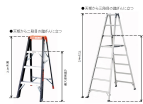

品番：EA903AM-5A

品名：3.47m 脚立(ワイド`ステップ`/アルミ製)

AM-4A

販売価格	130,800円(税抜) / 143,880円(税込)		
カタログ価格	130,800円(税抜) / 143,880円(税込)		
在庫数	最新在庫: 0 (2026/04/22 00:54現在)		
商品入数	1	販売単位	台
カタログページ			

最大使用荷重
100kg

こちらの商品はメーカー直送品です。納期はエスコへお問い合わせください。別途発送運賃がかかります(北海道、沖縄、離島送りの場合)。

高所作業に適した業務用専用脚立

仕様

メーカー	アルインコ(ALINCO)	型番	MXB-360F
最大使用荷重	100kgf	天板サイズ	160×251mm
天板高さ	3.47m	使用最大高さ(m)	2.88
踏みざん幅	60mm	折りたたみサイズ(W)×(D)×(H)mm	955×181×3669
設置寸法(W)×(D)mm	955×2300	段数	12段
重量	19.7kg		

アルミ合金製

奥行60mmのワイドステップ