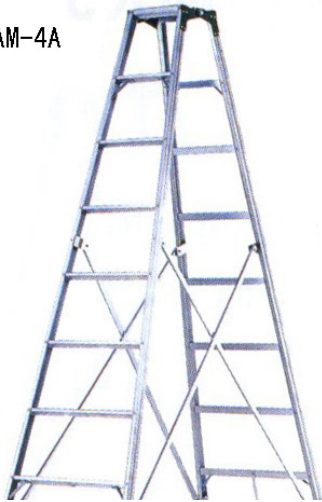

品番：EA903AM-5A

品名：3.47m 脚立(ワイドステップ°/アルミ製)

AM-4A

販売価格	130,800円(税抜) / 143,880円(税込)		
カタログ価格	130,800円(税抜) / 143,880円(税込)		
在庫数	最新在庫: 0 (2026/06/12 20:27現在)		
商品入数	1	販売単位	台
カタログページ			

最大使用荷重  
100kg

こちらの商品はメーカー直送品です。納期はエスコへお問い合わせください。別途発送運賃がかかります(北海道、沖縄、離島送りの場合)。

この商品は車上渡し品です。

高所作業に適した業務用専用脚立

仕様

メーカー	アルインコ(ALINCO)	型番	MXB-360F
最大使用荷重	100kgf	天板サイズ	160×251mm
天板高さ	3.47m	使用最大高さ(m)	2.88
踏みざん幅	60mm	折りたたみサイズ(W)×(D)×(H)mm	955×181×3669
設置寸法(W)×(D)mm	955×2300	段数	12段
重量	19.7kg		

アルミ合金製

奥行60mmのワイドステップ

ワンタッチ式の開き止め金具

プレス仕様の開き止め金具は簡単ロック装置により収納や設置が簡単に行えます。

Aマーク(軽金属製品協会はしご脚立部会)取得商品

**株式会社エスコ**

大阪府大阪市西区立売堀3丁目8番14号 06-6532-6226(代表)

© 2018 ESCO Co.,Ltd.