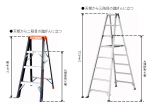

品番：EA903AM-6A

品名：3.77m 脚立(ワイドステップ°/アルミ製)

販売価格	147,100円(税抜) / 161,810円(税込)		
カタログ価格	147,100円(税抜) / 161,810円(税込)		
在庫数	最新在庫: 0 (2026/06/12 21:30現在)		
商品入数	1	販売単位	台
カタログページ			

最大使用荷重
100kg

こちらの商品はメーカー直送品です。納期はエスコへお問い合わせください。別途発送運賃がかかります(北海道、沖縄、離島送りの場合)。

この商品は車上渡し品です。

高所作業に適した業務用専用脚立

仕様

メーカー	アルインコ(ALINCO)	型番	MXB-390F
最大使用荷重	100kgf	天板サイズ	160×251mm
天板高さ	3.77m	使用最大高さ(m)	3.17
踏みざん幅	60mm	折りたたみサイズ(W)×(D)×(H)mm	1009×181×3978
設置寸法(W)×(D)mm	1009×2481	段数	13段
重量	22kg		

アルミ合金製

奥行60mmのワイドステップ

ワンタッチ式の開き止め金具

プレス仕様の開き止め金具は簡単ロック装置により収納や設置が簡単に行えます。

Aマーク(軽金属製品協会はしご脚立部会)取得商品

※大型品の為、4トントラックでの納品になります。

株式会社エスコ

大阪府大阪市西区立売堀3丁目8番14号 06-6532-6226(代表)