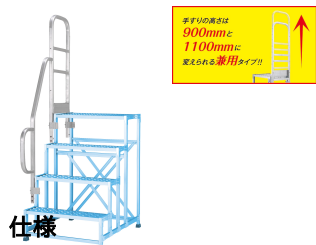

品番：EA903BM-33

品名：左側手すり(4段用/EA903BM-4A用)

販売価格	29,500円(税抜) / 32,450円(税込)		
カタログ価格	29,500円(税抜) / 32,450円(税込)		
在庫数	最新在庫: 0 (2026/06/21 15:37現在)		
商品入数	1	販売単位	St
カタログページ	1771ページ		

メーカー	アルインコ (ALINCO)	型番	CSBT4DL
作業台は別売です。			
適用作業台	EA903BM-4A、BR-4	重量	3.7kg
アルミ合金製			
左右共通			
手すりは、高さ約900mmと約1100mmのどちらでも使える兼用です。			