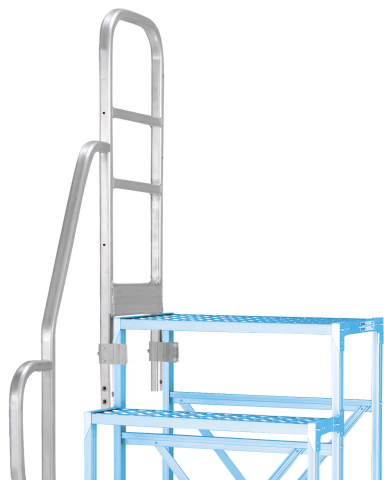

品番：EA903BM-33

品名：左側手すり(4段用/EA903BM-4A用)

販売価格	29,500円(税抜) / 32,450円(税込)		
カタログ価格	29,500円(税抜) / 32,450円(税込)		
在庫数	最新在庫: 0 (2026/06/21 15:37現在)		
商品入数	1	販売単位	St
カタログページ	1771ページ		

メーカー	アルインコ (ALINCO)	型番	CSBT4DL
作業台は別売です。			
適用作業台	EA903BM-4A、BR-4	重量	3.7kg
アルミ合金製			
左右共通			
手すりは、高さ約900mmと約1100mmのどちらでも使える兼用です。			