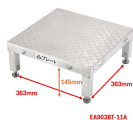

品番：EA903BT-11A

品名：450x450mm/0.22m 低床作業台(伸縮/連結式)

販売価格	42,000円(税抜) / 46,200円(税込)		
カタログ価格	42,000円(税抜) / 46,200円(税込)		
在庫数	最新在庫: 2 (2026/06/21 13:02現在)		
商品入数	1	販売単位	台
カタログページ	1770ページ		

最大使用荷重  
**100kg**

#### 仕様

メーカー	アルインコ(ALINCO)	型番	LFP-0404H
最大使用荷重	100kg	天板サイズ	450×450mm
天板高さ(m)	0.19~0.22	天板の厚み	板厚:3mm 凸:1.2mm
段数	1	重量(kg)	3.9
設置寸法(W)×(D)mm	450×450		
アルミ合金製			
アジャスターで高さを調整できます。			
縦横連結により作業スペースが確保できます。			