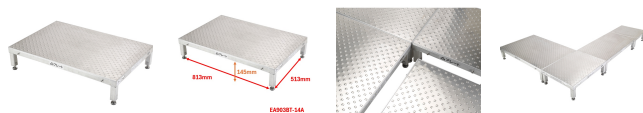

品番：EA903BT-14A

品名：900x600mm/0.22m 低床作業台(伸縮/連結式)

販売価格	63,200円(税抜) / 69,520円(税込)		
カタログ価格	63,200円(税抜) / 69,520円(税込)		
在庫数	最新在庫: 1 (2026/06/21 13:02現在)		
商品入数	1	販売単位	台
カタログページ	1770ページ		

最大使用荷重
100kg

仕様

メーカー	アルインコ(ALINCO)	型番	LFP-0906H
最大使用荷重	100kg	天板サイズ	900×600mm
天板高さ(m)	0.19~0.22	天板の厚み	板厚:3mm 凸:1.2mm
段数	1	重量(kg)	8.3
設置寸法(W)×(D)mm	900×600		
アルミ合金製			
アジャスターで高さを調整できます。			
縦横連結により作業スペースが確保できます。			