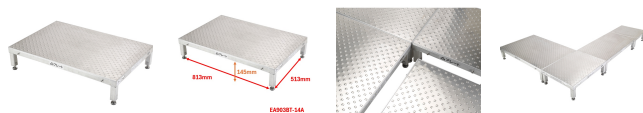

品番：EA903BT-14A

品名：900x600mm/0.22m 低床作業台(伸縮/連結式)

販売価格	63,200円(税抜) / 69,520円(税込)		
カタログ価格	63,200円(税抜) / 69,520円(税込)		
在庫数	最新在庫: 1 (2026/06/21 14:25現在)		
商品入数	1	販売単位	台
カタログページ	1770ページ		

最大使用荷重  
**100kg**

#### 仕様

メーカー	アルインコ(ALINCO)	型番	LFP-0906H
最大使用荷重	100kg	天板サイズ	900×600mm
天板高さ(m)	0.19~0.22	天板の厚み	板厚:3mm 凸:1.2mm
段数	1	重量(kg)	8.3
設置寸法(W)×(D)mm	900×600		
アルミ合金製			
アジャスターで高さを調整できます。			
縦横連結により作業スペースが確保できます。			