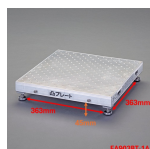

品番 : EA903BT-1A

品名 : 450x450mm/0.12m 低床作業台(伸縮/連結式)

販売価格	40,300円(税抜) / 44,330円(税込)		
カタログ価格	40,300円(税抜) / 44,330円(税込)		
在庫数	最新在庫: 1 (2026/06/21 11:32現在)		
商品入数	1	販売単位	台
カタログページ	1770ページ		

最大使用荷重  
**100kg**

#### 仕様

メーカー	アルインコ(ALINCO)	型番	LFP-0404S
最大使用荷重	100kg	天板サイズ	450×450mm
天板高さ(m)	0.09~0.12	天板の厚み	板厚:3mm 凸:1.2mm
段数	1	重量(kg)	3.8
設置寸法(W)×(D)mm	450×450		
アルミ合金製			
アジャスターで高さを調整できます。			
縦横連結により作業スペースが確保できます。			