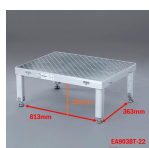

品番：EA903BT-22

品名：900x450mm/0.28m 低床作業台(伸縮/連結式)

販売価格	63,200円(税抜) / 69,520円(税込)		
カタログ価格	63,200円(税抜) / 69,520円(税込)		
在庫数	最新在庫: 1 (2026/06/21 14:24現在)		
商品入数	1	販売単位	台
カタログページ	1770ページ		

最大使用荷重  
**100kg**

#### 仕様

メーカー	アルインコ(ALINCO)	型番	LFP0904T
天板高さ(m)	0.25~0.28	段数	1
重量(kg)	7	天板サイズ(mm)	900×450
天板の厚み	板厚:3mm 凸:1.2mm	設置寸法(mm)	900×450
材質	天板:凸プレート アジャスター:ステンレス製	最大使用荷重	100kg

ゴミや埃が溜まりにくい形状のため、衛生面に配慮すべき工場やクリーンルームでの使用がおすすめです。

金具の取外しをすることで長手と短手を自由に連結できる。

高さを調整できるステンレス金具のアジャスター。

縦横連結により作業スペースが確保できます。