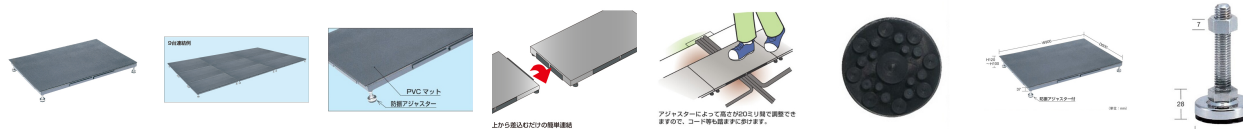

品番：EA903BV-2

品名：900x600x100-120mm 低床作業台(連結式)

販売価格	44,000円(税抜) / 48,400円(税込)		
カタログ価格	44,000円(税抜) / 48,400円(税込)		
在庫数	最新在庫: 2 (2026/06/21 12:50現在)		
商品入数	1	販売単位	台
カタログページ	1770ページ		

仕様

メーカー	サカエ	型番	SA-0960
最大使用荷重	80kg	天板高さ(m)	0.1~0.12
天板サイズ(mm)	900×600	段数	1
重量(kg)	13	材質	スチール
アジャスター	防振タイプ サイズ: φ40mm ネジ径: M12×P1.75mm	仕様	PVCマット張り

【完成品出荷】商品です。

タテ・ヨコ連結自在、上から差し込むだけの簡単連結

PVCマットを張っていますので、すべり止めになります。

クッション性のあるマットで立作業による足元の疲労を軽減します。

アジャスターにより高さが20mm間で調節できますので、コード等も踏まずに歩けます。

株式会社エスコ

大阪府大阪市西区立売堀3丁目8番14号 06-6532-6226(代表)

© 2018 ESCO Co.,Ltd.