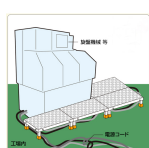

品番：EA903PA-54

品名：497x349mm/250mm 低床作業台(縦横連結式)

販売価格	30,000円(税抜) / 33,000円(税込)		
カタログ価格	30,000円(税抜) / 33,000円(税込)		
在庫数	最新在庫: 2 (2026/06/21 14:24現在)		
商品入数	1	販売単位	台
カタログページ	1770ページ		

最大使用荷重
100kg

仕様

メーカー	ピカコーポレイション(PiCa)	型番	DG-250
天板高さ(m)	0.25	段数	1
重量(kg)	3.8	設置寸法(W)×(D)mm	497×349
天板サイズ	500×350mm	材質	アルミニウム合金
最大使用荷重	100kg		

配管・配線の多い工場内で活躍します。

縦・横連結が出来る低床用作業台です。連結することで作業スペースを確保できます。

株式会社エスコ

大阪府大阪市西区立売堀3丁目8番14号 06-6532-6226(代表)

© 2018 ESCO Co.,Ltd.