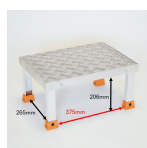

品番：EA903PA-54

品名：497x349mm/250mm 低床作業台(縦横連結式)

販売価格	30,000円(税抜) / 33,000円(税込)		
カタログ価格	30,000円(税抜) / 33,000円(税込)		
在庫数	最新在庫: 2 (2026/06/21 14:24現在)		
商品入数	1	販売単位	台
カタログページ	1770ページ		

最大使用荷重
100kg

仕様

メーカー	ピカコーポレイション(PiCa)	型番	DG-250
天板高さ(m)	0.25	段数	1
重量(kg)	3.8	設置寸法(W)×(D)mm	497×349
天板サイズ	500×350mm	材質	アルミニウム合金
最大使用荷重	100kg		

配管・配線の多い工場内で活躍します。

縦・横連結が出来る低床用作業台です。連結することで作業スペースを確保できます。

株式会社エスコ

大阪府大阪市西区立売堀3丁目8番14号 06-6532-6226(代表)

© 2018 ESCO Co.,Ltd.