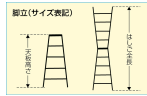

こちらの商品は大型商品です。納期はエスコへお問い合わせください。別途発送運賃がかかります(北海道、沖縄、離島送りの場合)。

この商品は車上渡し品です。

仕様

メーカー	宣真工業	型番	E-SL24S
天板高さ	2.26m	設置サイズ	751(W)×1,575(D)mm
折りたたみサイズ	760×185×2,420(H)mm	天板サイズ	260×165mm
重量	13.1kg	段数	8
最高使用電圧	50kV	最大使用荷重	100kgf
材質	支柱:GFRP ステップ:アルミ合金		

耐電圧は75,000Vで電気絶縁性に優れています。

耐電圧試験成績書付き

※この商品は脚立で、はしご兼用ではありません。

株式会社エスコ

大阪府大阪市西区立売堀3丁目8番14号 06-6532-6226(代表)

© 2018 ESCO Co.,Ltd.