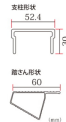

品番：EA903SA-3

品名：2.26m 脚立(絶縁)

販売価格	93,100円(税抜) / 102,410円(税込)		
カタログ価格	93,100円(税抜) / 102,410円(税込)		
在庫数	最新在庫: 4 (2026/06/21 15:21現在)		
商品入数	1	販売単位	台
カタログページ	0224ページ		

こちらの商品は大型商品です。納期はエスコへお問い合わせください。別途発送運賃がかかります(北海道、沖縄、離島送りの場合)。

この商品は車上渡し品です。

仕様

メーカー	宣真工業	型番	E-SL24S
天板高さ	2.26m	設置サイズ	751(W)×1,575(D)mm
折りたたみサイズ	760×185×2,420(H)mm	天板サイズ	260×165mm
重量	13.1kg	段数	8
最高使用電圧	50kV	最大使用荷重	100kgf
材質	支柱:GFRP ステップ:アルミ合金		

耐電圧は75,000Vで電気絶縁性に優れています。