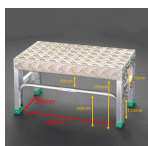

最大使用荷重
150kg

工場・倉庫作業に最適なロングセラーの作業用踏台

仕様

最大使用荷重	150kg	天板サイズ	600×340mm
段数	1段	全高	300mm
材質	アルミ合金	重量	5.0kg

固定式

軽くて・ガッチリ・安定した作業台です。

本体はグラつき・ガタつきを抑える高い剛性のリベット締結を施しています。

下部の接続稜は偏荷重による足元からの変形を起こしにくい構造となっており、高い評価を得ています。