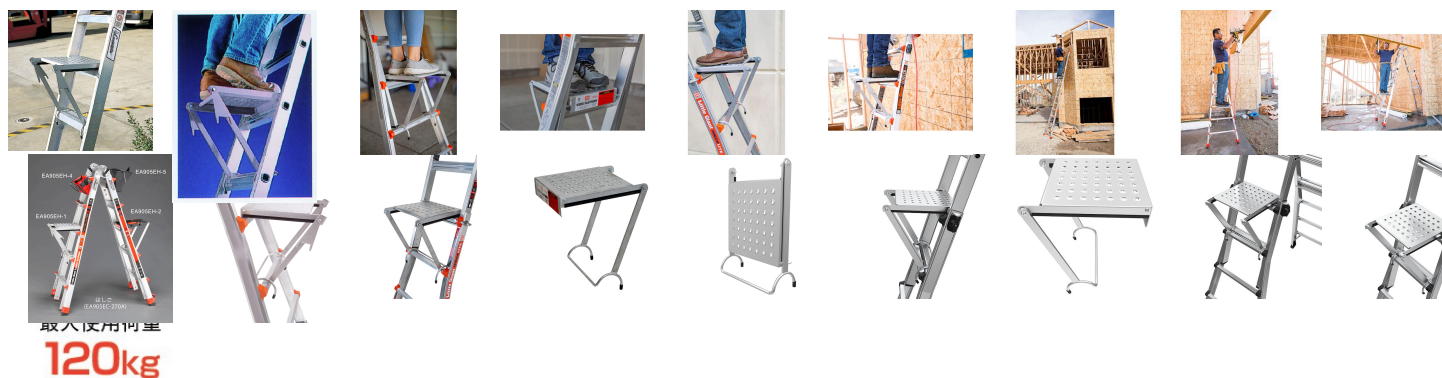

品番：EA905EH-1

品名：ワークプラットフォーム

販売価格	5,990円(税抜) / 6,589円(税込)		
カタログ価格	5,990円(税抜) / 6,589円(税込)		
在庫数	最新在庫: 67 (2026/04/08 14:02現在)		
商品入数	1	販売単位	個
カタログページ	0057ページ1765ページ		

足場や小物置きとして使うことができます。

#### 仕様

足場サイズ	290×280mm	材質	スチール製
最大使用荷重	120kg	重量(kg)	1.36

長時間はしごの踏みざん部に立つのは疲れますが、この商品を使えば新たな足場を作ることができ、はしごの上で快適に作業ができます。

小物置きとしても使うことができます。

EA905EC-4A、-6A、-330B、旧EA905EC-4～-6、旧-330Aに取り付け可能