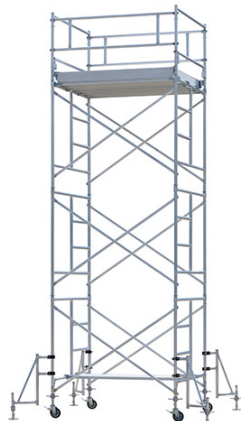

品番：EA905PB-3A

品名：6.09m 移動式高所作業台(アルミ合金製)

販売価格	1,090,000円(税抜) / 1,199,000円(税込)		
カタログ価格	1,090,000円(税抜) / 1,199,000円(税込)		
在庫数	最新在庫: 0 (2026/04/15 09:48現在)		
商品入数	1	販売単位	式
カタログページ			

これらの商品はメーカー直送品です。納期はエスコへお問い合わせください。別途発送運賃がかかります(北海道、沖縄、離島送りの場合)。

仕様

メーカー	ピカコーポレイション(PiCa)	型番	ARA-3HD
段数	3段セット	天板高さ	4.84~5.07m
重量	158kg	最大使用荷重	200kg
わく寸法(支柱中心)	1830×1570mm	作業床サイズ	1650×1410mm
全高	5.86~6.09m	支柱径	φ42.7mm
キャスター	車輪径: φ150mm ゴム製		
アウトリガー付			
アルミ合金製			
組立式			
室内外兼用			
鋼製よりも非常に軽量で、組立が安全かつスムーズに行えます。			
手すりわくの中棧が倒れるので、スムーズに作業床に乗り込めます。			
※特別教育が必要です※ 労働安全衛生法により、製品の仕様や組立・解体に際し、特別教育が必要な製品です。			