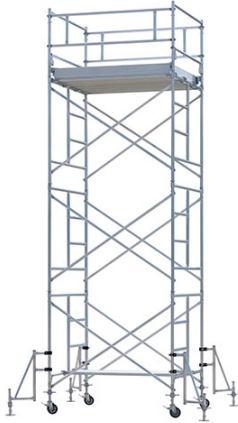

品番：EA905PB-3A

品名：6.09m 移動式高所作業台(アルミ合金製)

販売価格	1,090,000円(税抜) / 1,199,000円(税込)		
カタログ価格	1,090,000円(税抜) / 1,199,000円(税込)		
在庫数	最新在庫: 0 (2026/06/21 15:22現在)		
商品入数	1	販売単位	式
カタログページ			

こちらの商品はメーカー直送品です。納期はエスコへお問い合わせください。別途発送運賃がかかります(北海道、沖縄、離島送りの場合)。

この商品は車上渡し品です。

仕様

メーカー	ピカコーポレイション(PiCa)	型番	ARA-3HD
段数	3段セット	天板高さ	4.84~5.07m
重量	158kg	最大使用荷重	200kg
わく寸法(支柱中心)	1830×1570mm	作業床サイズ	1650×1410mm
全高	5.86~6.09m	支柱径	φ42.7mm
キャスター	車輪径: φ150mm ゴム製		
アウトリガー付			
アルミ合金製			
組立式			
室内外兼用			
鋼製よりも非常に軽量で、組立が安全かつスムーズに行えます。			
手すりわくの中棧が倒れるので、スムーズに作業床に乗り込めます。			