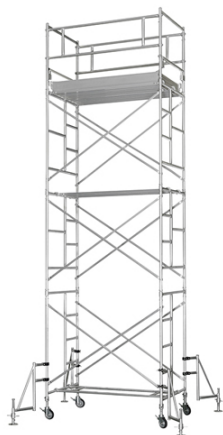

品番：EA905PB-5

品名：6.37m 移動式高所作業台(幅狭/アルミ合金製)

販売価格	1,060,000円(税抜) / 1,166,000円(税込)		
カタログ価格	1,060,000円(税抜) / 1,166,000円(税込)		
在庫数	最新在庫: 0 (2026/06/21 15:22現在)		
商品入数	1	販売単位	式
カタログページ			

こちらの商品はメーカー直送品です。納期はエスコへお問い合わせください。別途発送運賃がかかります(北海道、沖縄、離島送りの場合)。

この商品は車上渡し品です。

仕様

メーカー	ピカコーポレイション(PiCa)	型番	ARA-3NHD
段数	3段セット	天板高さ	5.07~5.30m
重量	144kg	最大使用荷重	200kg
わく寸法(支柱中心)	1830×1070mm	作業床サイズ	1650×910mm
全高	6.14~6.37m	支柱径	φ42.7mm
キャスター	φ150mmゴム製キャスター(ストップパー付き)		

アルミ合金製

アウトリガー付き

組立式

室内外兼用

鋼製よりも非常に軽量で、組立が安全かつスムーズに行えます。

手すりわくの中棧が倒れるので、スムーズに作業床に乗り込めます。

各部材をコンパクトに収納でき、ハイエースに積載可能

※特別教育が必要です※

労働安全衛生法により、製品の仕様や組立・解体に際し、特別教育が必要な製品です。