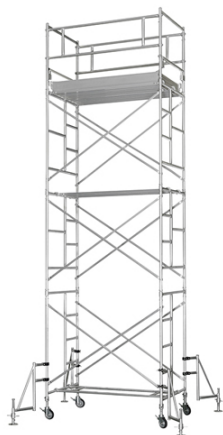

品番：EA905PB-5

品名：6.37m 移動式高所作業台(幅狭/アルミ合金製)

販売価格	1,060,000円(税抜) / 1,166,000円(税込)		
カタログ価格	1,060,000円(税抜) / 1,166,000円(税込)		
在庫数	最新在庫: 0 (2026/04/15 11:23現在)		
商品入数	1	販売単位	式
カタログページ			

これらの商品はメーカー直送品です。納期はエスコへお問い合わせください。別途発送運賃がかかります(北海道、沖縄、離島送りの場合)。

仕様

メーカー	ピカコーポレイション(PiCa)	型番	ARA-3NHD
段数	3段セット	天板高さ	5.07~5.30m
重量	144kg	最大使用荷重	200kg
わく寸法(支柱中心)	1830×1070mm	作業床サイズ	1650×910mm
全高	6.14~6.37m	支柱径	φ42.7mm
キャスター	φ150mmゴム製キャスター(ストッパー付き)		

アルミ合金製

アウトリガー付き

組立式

室内外兼用

鋼製よりも非常に軽量で、組立が安全かつスムーズに行えます。

手すりわくの中棧が倒れるので、スムーズに作業床に乗り込めます。

各部材をコンパクトに収納でき、ハイエースに積載可能

※特別教育が必要です※

労働安全衛生法により、製品の仕様や組立・解体に際し、特別教育が必要な製品です。

※作業主任者の立会いが必要です※

労働安全衛生法により、作業床高さが5m以上の移動式足場で組立・解体時に組立作業主任者が必要な製品です。