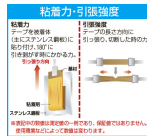

品番：EA911AR-41

品名：20mmx 2m/0.4mm 反射シート(シルバ-)

販売価格	815円(税抜) / 897円(税込)		
カタログ価格	815円(税抜) / 897円(税込)		
在庫数	最新在庫: 1 (2026/06/21 16:22現在)		
商品入数	1	販売単位	本
カタログページ	1443ページ2302ページ		

仕様

幅	20mm	長さ	2m
厚み	0.4mm	材質	ポリエステル65%、コットン35%
用途	横断幕、垂れ幕、腕章、雨衣、安全チョッキ、防犯ベストなどの反射テープとして	引張強度	タテ:1110N ヨコ:699N
取付方法	縫い付け		

粘着剤なし

夜間でも有色の反射光を得ることができます。

視認範囲が非常に広く、目の位置が反射材から多少ずれても輝度を保持します。

縫い付けや、両面テープで貼り付けて下さい。

封入型

表面が透明で平滑な樹脂層で覆われているため汚れの除去が容易で、雨などによる反射性能の低下がほとんどありません。

株式会社エスコ

大阪府大阪市西区立売堀3丁目8番14号 06-6532-6226(代表)