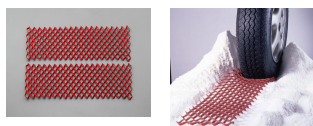

品番 : EA912A-20

品名 : 550x 200mm 雪道脱出用ボード(2枚)

販売価格	1,980円(税抜) / 2,178円(税込)		
カタログ価格	1,980円(税抜) / 2,178円(税込)		
在庫数	最新在庫: 26 (2026/04/09 12:14現在)		
商品入数	2	販売単位	pk
カタログページ	2471ページ		

仕様

サイズ	550×200mm	重量	320g(2枚)
材質	再生硬質パルプ		
雪道でタイヤをとられたとき、タイヤの下に入れるだけでスタックから抜け出すことができます。			
2枚入り			
普通乗用車用です。(耐荷重の数値は設定ありません)			