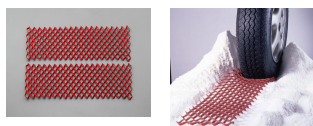

品番 : EA912A-20

品名 : 550x 200mm 雪道脱出用ボード(2枚)

販売価格	1,980円(税抜) / 2,178円(税込)		
カタログ価格	1,980円(税抜) / 2,178円(税込)		
在庫数	最新在庫: 26 (2026/04/09 10:47現在)		
商品入数	2	販売単位	pk
カタログページ	2471ページ		

仕様

サイズ	550×200mm	重量	320g(2枚)
材質	再生硬質パルプ		
雪道でタイヤをとられたとき、タイヤの下に入れるだけでスタックから抜け出すことができます。			
2枚入り			
普通乗用車用です。(耐荷重の数値は設定ありません)			