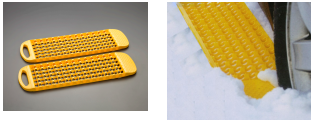

品番：EA912A-23

品名：635x 203mm 緊急脱出ボード(2枚)

販売価格	4,480円(税抜) / 4,928円(税込)		
カタログ価格	4,480円(税抜) / 4,928円(税込)		
在庫数	最新在庫: 64 (2026/04/09 09:12現在)		
商品入数	2	販売単位	組
カタログページ	2471ページ		

仕様

サイズ	635×203mm	材質	ポリプロピレン
2枚入り			
タイヤの前後に入れるだけで簡単にスタックから復帰できます。			
用途	乗用車の雪、氷、泥や砂によるスタックからの復帰作業に		