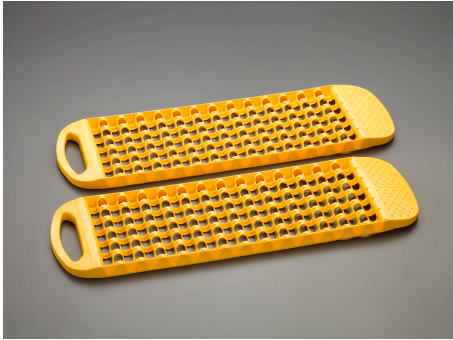

品番：EA912A-23

品名：635x 203mm 緊急脱出ボード(2枚)

販売価格	4,480円(税抜) / 4,928円(税込)		
カタログ価格	4,480円(税抜) / 4,928円(税込)		
在庫数	最新在庫: 64 (2026/04/09 09:12現在)		
商品入数	2	販売単位	組
カタログページ	2471ページ		

仕様

サイズ	635×203mm	材質	ポリプロピレン
2枚入り			
タイヤの前後に入れるだけで簡単にスタックから復帰できます。			
用途	乗用車の雪、氷、泥や砂によるスタックからの復帰作業に		