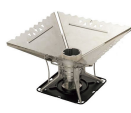

品番 : EA913LE-1

品名 : 250x250x215mm 焚火台

販売価格	10,400円(税抜) / 11,440円(税込)		
カタログ価格	10,400円(税抜) / 11,440円(税込)		
在庫数	最新在庫: 2 (2026/04/23 01:00現在)		
商品入数	1	販売単位	台
カタログページ	2448ページ		

仕様

メーカー	新富士バーナー	型番	ST-940
★中央部の筒下より空気を大量に取り込むことで、薪への着火を容易にします。			
着脱式の火床(別売)により、薪置き場の大きさを変更できます。			
使用時サイズ(収納時サイズ)W×D×H(mm)	250×250×215(340×100×215)	重量(kg)	1.65