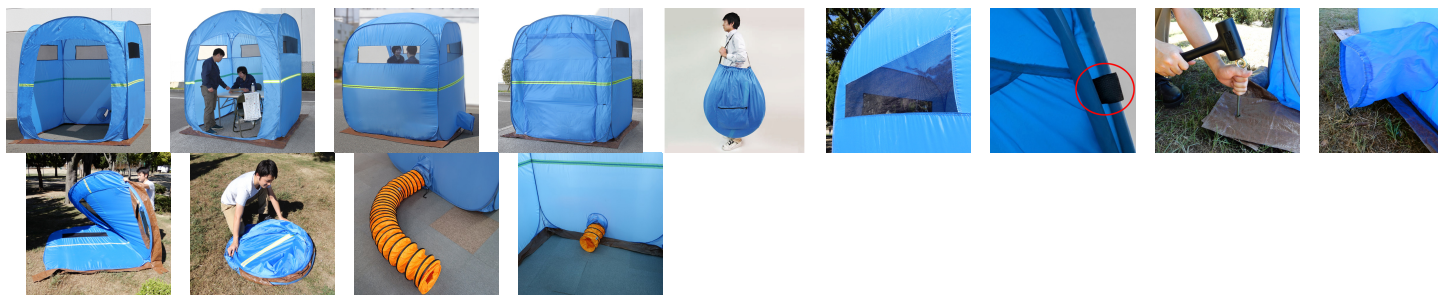

品番：EA915DC-52A

品名：1830x1830x2130mm ワークテント(青)

販売価格	23,800円(税抜) / 26,180円(税込)		
カタログ価格	23,800円(税抜) / 26,180円(税込)		
在庫数	最新在庫: 0 (2026/04/26 09:16現在)		
商品入数	1	販売単位	個
カタログページ			

「カンタン設営30秒」ポンッと広がるポップアップ式ワークテント!

360°反射線入りでぐるっと安全!暑い日寒い日はもちろん、夜間や悪天候時にも最適です

仕様

使用時サイズ	1830(W)×1830(D)×2130(H)mm	収納時サイズ	φ1000×100(H)mm
材質	テント:ポリエステル(撥水加工)、 ワイヤー:スチール+PVC	入口サイズ	約1250(W)×1750(H)mm
重量	6.7kg	ダクト穴径	φ280mm

1人でも簡単収納!コンパクトに折りたためるので持ち運びにも便利

暑い、寒い、雨の日の作業に最適な作業用テントです。

オープン底

正面以外の3面にメッシュ窓付

正面入口はロール開閉式

天井のたわみが無く自立しやすい形状

夜間や悪天候時でも安全「360°反射線入り」

四隅にループ付き

後面下部にダクト通し用穴あり