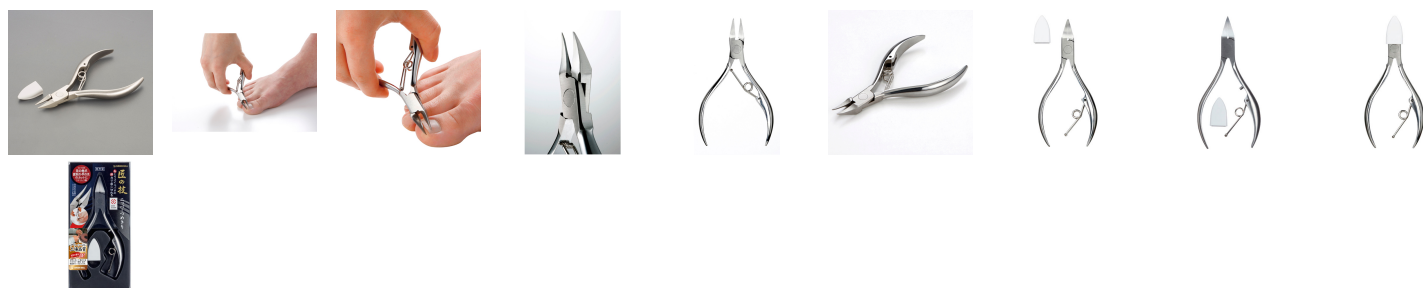

品番：EA916HH-28

品名：110mm ニッパー型爪切り

販売価格	2,320円(税抜) / 2,552円(税込)		
カタログ価格	2,320円(税抜) / 2,552円(税込)		
在庫数	最新在庫: 6 (2026/04/02 23:18現在)		
商品入数	1	販売単位	個
カタログページ	2129ページ		

仕様

メーカー	グリーンベル	型番	G-1025
刃形状	カーブ刃	全長(mm)	110
材質	刃部:ステンレス刃物鋼 バネ:ステンレス キャップ:エラストマー	重量	62g

キャップ付

バネの反発力を利用して軽い力でも一気に切れるため、足の爪など硬い爪・巻き爪・変形した爪に最適です。

熟練の職人が一丁一丁刃付け・調整・検査を行い、快適な切れ味に仕上げています。

耐久性も長く、開閉をスムーズにでき長時間使用しても疲れにくく、爪を楽にカットできます。

ご使用時はバネを起こしてご使用ください。

株式会社エスコ

大阪府大阪市西区立売堀3丁目8番14号 06-6532-6226(代表)

© 2018 ESCO Co.,Ltd.