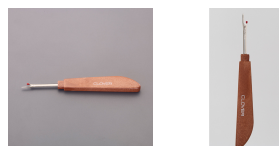

品番：EA916JK-20

品名：120mm リッパ

販売価格	500円(税抜) / 550円(税込)		
カタログ価格	500円(税抜) / 550円(税込)		
在庫数	最新在庫: 38 (2026/04/27 15:16現在)		
商品入数	1	販売単位	個
カタログページ	2096ページ		

ボタンや縫い目の糸切りに便利です。

仕様

メーカー	クローバー (Clover)	型番	21-501
全長	120mm	先端径	37mm
材質	刃部:鋼 柄部:ABS樹脂 キャップ:TPX樹脂		

はさみで切りにくいボタンの糸切り、縫い目、しつけ糸の糸切りに便利です。

生地を傷めない為に小さな玉を付けています。

株式会社エスコ

大阪府大阪市西区立売堀3丁目8番14号 06-6532-6226(代表)

© 2018 ESCO Co.,Ltd.