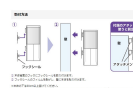

プッシュ不要!手をかざすだけで洗剤が出るセンサー式ディスペンサー

仕様

メーカー	朝日電器(ELPA)	型番	ESD-K10AS
電源	単三形アルカリ乾電池×4本(別売)	電池寿命	約12ヶ月(1日10回吐出量最少時) ※アルカリ乾電池使用時 ※電池の性能、使用条件により電池寿命は短くなる場合があります。
容量	約650ml	サイズ	91(W)×87(D)×199(H)mm(最大値)
使用温度範囲	5℃~40℃	防水仕様	IPX4(防沫形)
接着面	接着性の良い凹凸の無い壁面やガラス	材質	本体:ABS
付属品	フックシール:2枚、アタッチメント:2個	重量	約330g(電池除く)

泡タイプ専用

壁掛けスタイル

大容量650mlタンクで詰め替えの手間を軽減

フタを外して上から洗剤を注ぎ、底面にある吸込口により洗剤を最後まで使い切れるタンク形状

ワンタッチで取り外し可能な電池ボックス式