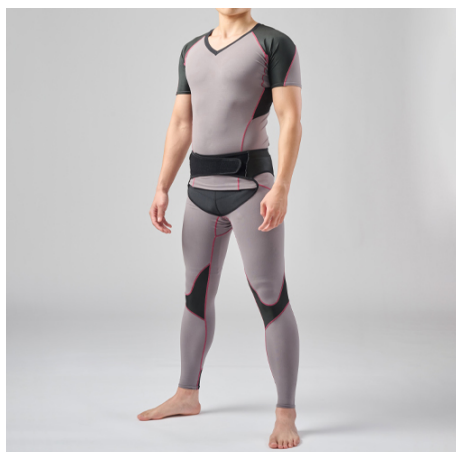

品番：EA926CB-21

品名：[M] サポートウェア(肩用)

販売価格	17,500円(税抜) / 19,250円(税込)		
カタログ価格	17,500円(税抜) / 19,250円(税込)		
在庫数	最新在庫: 2 (2026/06/22 21:33現在)		
商品入数	1	販売単位	個
カタログページ	2205ページ		

仕様

サイズ	M	身長	158~170cm
胸囲	75~100cm	胴囲	70~95cm
材質	ポリエステル、ポリウレタン	機能	・放熱 ・吸汗速乾 ・抗菌消臭

屈伸運動や階段の上り降りなど建設作業に特化した機能性アンダーウェア

物の持ち上げや支え、壁面施工などの動作が多い現場に最適

建設現場での作業時に腰や腕をサポートしたい方におすすめです。

吸汗・速乾性が高く、快適な着用感があります。

肩を重点的にサポートします。

株式会社エスコ

大阪府大阪市西区立売堀3丁目8番14号 06-6532-6226(代表)

© 2018 ESCO Co.,Ltd.