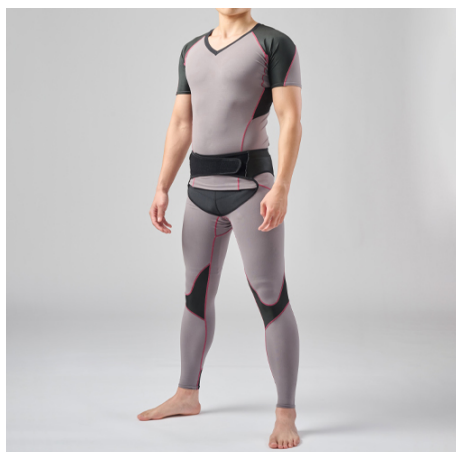

品番：EA926CB-21

品名：[M] サポートウェア(肩用)

販売価格	17,500円(税抜) / 19,250円(税込)		
カタログ価格	17,500円(税抜) / 19,250円(税込)		
在庫数	最新在庫: 2 (2026/06/22 22:39現在)		
商品入数	1	販売単位	個
カタログページ	2205ページ		

仕様

サイズ	M	身長	158~170cm
胸囲	75~100cm	胴囲	70~95cm
材質	ポリエステル、ポリウレタン	機能	・放熱 ・吸汗速乾 ・抗菌消臭

屈伸運動や階段の上り降りなど建設作業に特化した機能性アンダーウェア

物の持ち上げや支え、壁面施工などの動作が多い現場に最適

建設現場での作業時に腰や腕をサポートしたい方におすすめです。

吸汗・速乾性が高く、快適な着用感があります。

肩を重点的にサポートします。

株式会社エスコ

大阪府大阪市西区立売堀3丁目8番14号 06-6532-6226(代表)

© 2018 ESCO Co.,Ltd.