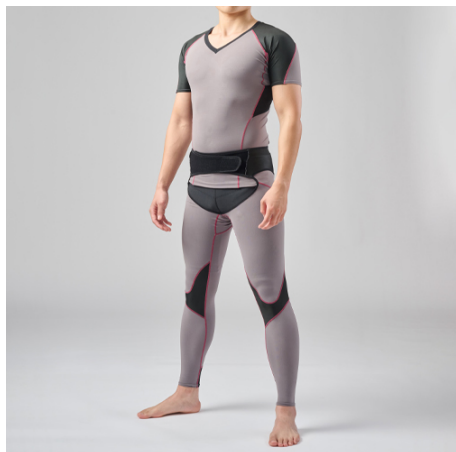

品番：EA926CB-26

品名：[M] サポートウェア(肩用)

販売価格	17,500円(税抜) / 19,250円(税込)		
カタログ価格	17,500円(税抜) / 19,250円(税込)		
在庫数	最新在庫: 2 (2026/06/22 21:32現在)		
商品入数	1	販売単位	個
カタログページ	2205ページ		

#### 仕様

サイズ	M	身長	158~170cm
胸囲	75~100cm	胴囲	70~95cm
材質	ポリエステル、ポリウレタン	機能	・放熱 ・吸汗速乾 ・抗菌消臭

屈伸運動や階段の上り降りなど建設作業に特化した機能性アンダーウェア

物の持ち上げや支え、壁面施工などの動作が多い現場に最適

建設現場での作業時に腰や腕をサポートしたい方におすすめです。

吸汗・速乾性が高く、快適な着用感があります。

肩を重点的にサポートします。