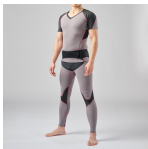

品番：EA926CB-28

品名：[LL] サポートウェア(肩用)

| | | | |
|---------|------------------------------|------|---|
| 販売価格 | 17,500円(税抜) / 19,250円(税込) | | |
| カタログ価格 | 17,500円(税抜) / 19,250円(税込) | | |
| 在庫数 | 最新在庫: 2 (2026/06/22 21:32現在) | | |
| 商品入数 | 1 | 販売単位 | 個 |
| カタログページ | 2205ページ | | |

仕様

| | | | |
|-----|---------------|----|-----------------------|
| サイズ | LL | 身長 | 178~190cm |
| 胸囲 | 85~110cm | 胴囲 | 80~105cm |
| 材質 | ポリエステル、ポリウレタン | 機能 | ・放熱 ・吸汗速乾 ・抗菌消臭 |

屈伸運動や階段の上り降りなど建設作業に特化した機能性アンダーウェア

物の持ち上げや支え、壁面施工などの動作が多い現場に最適

建設現場での作業時に腰や腕をサポートしたい方におすすめです。

吸汗・速乾性が高く、快適な着用感があります。

肩を重点的にサポートします。

作業内容に応じてサポート力を調整できます。

株式会社エスコ

大阪府大阪市西区立売堀3丁目8番14号 06-6532-6226(代表)

© 2018 ESCO Co.,Ltd.