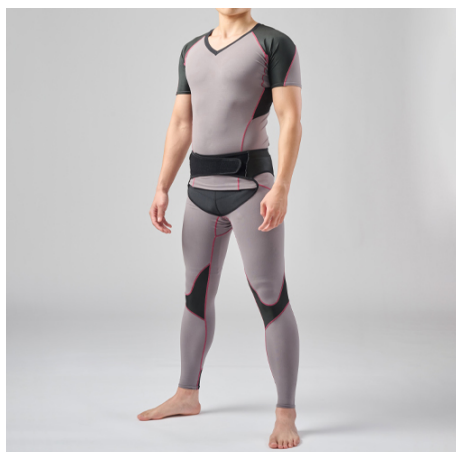

品番：EA926CB-32

品名：[L] サポートウェア(腰・背中用)

| | | | |
|---------|------------------------------|------|---|
| 販売価格 | 20,800円(税抜) / 22,880円(税込) | | |
| カタログ価格 | 20,800円(税抜) / 22,880円(税込) | | |
| 在庫数 | 最新在庫: 2 (2026/06/22 21:32現在) | | |
| 商品入数 | 1 | 販売単位 | 個 |
| カタログページ | 2205ページ | | |

仕様

| | | | |
|-----|---------------|----|-----------------------|
| サイズ | L | 身長 | 168~180cm |
| 胸囲 | 80~105cm | 胴囲 | 75~100cm |
| 材質 | ポリエステル、ポリウレタン | 機能 | ・放熱 ・吸汗速乾 ・抗菌消臭 |

屈伸運動や階段の上り降りなど建設作業に特化した機能性アンダーウェア

前かがみや中腰作業、床面施工などの動作が多い現場に最適

建設現場での作業時に腰や腕をサポートしたい方におすすめです。

吸汗・速乾性が高く、快適な着用感があります。

腰と背中を重点的にサポートします。

株式会社エスコ

大阪府大阪市西区立売堀3丁目8番14号 06-6532-6226(代表)

© 2018 ESCO Co.,Ltd.