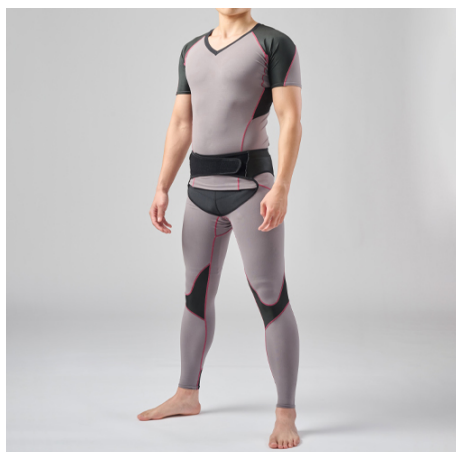

品番：EA926CB-33

品名：[LL] サポートウェア(腰・背中用)

販売価格	20,800円(税抜) / 22,880円(税込)		
カタログ価格	20,800円(税抜) / 22,880円(税込)		
在庫数	最新在庫: 2 (2026/06/22 21:31現在)		
商品入数	1	販売単位	個
カタログページ	2205ページ		

仕様

サイズ	LL	身長	178~190cm
胸囲	85~110cm	胴囲	80~105cm
材質	ポリエステル、ポリウレタン	機能	・放熱 ・吸汗速乾 ・抗菌消臭

屈伸運動や階段の上り降りなど建設作業に特化した機能性アンダーウェア

前かがみや中腰作業、床面施工などの動作が多い現場に最適

建設現場での作業時に腰や腕をサポートしたい方におすすめです。

吸汗・速乾性が高く、快適な着用感があります。

腰と背中を重点的にサポートします。

株式会社エスコ

大阪府大阪市西区立売堀3丁目8番14号 06-6532-6226(代表)

© 2018 ESCO Co.,Ltd.