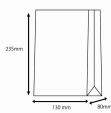

品番：EA927SB-73

品名：130x 80x235mm カラー紙袋(こげ茶/100枚)

販売価格	1,020円(税抜) / 1,122円(税込)		
カタログ価格	1,020円(税抜) / 1,122円(税込)		
在庫数	最新在庫: 30 (2026/06/13 20:08現在)		
商品入数	100	販売単位	束
カタログページ	2128ページ		

#### 仕様

サイズ(幅×マチ×高さ)	130×80×235mm	厚み	50g/m <sup>2</sup>
材質	未晒クラフト紙	色	こげ茶
入数	100枚		

マチ幅が広めの角底袋です。

クラフト紙全面にこげ茶の印刷を施していますので深みのある落ち着いたこげ茶色に仕上がっています。