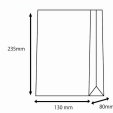

品番：EA927SB-73

品名：130x 80x235mm カラー紙袋(こげ茶/100枚)

販売価格	1,020円(税抜) / 1,122円(税込)		
カタログ価格	1,020円(税抜) / 1,122円(税込)		
在庫数	最新在庫: 30 (2026/06/15 17:15現在)		
商品入数	100	販売単位	束
カタログページ	2128ページ		

仕様

サイズ(幅×マチ×高さ)	130×80×235mm	厚み	50g/m ²
材質	未晒クラフト紙	色	こげ茶
入数	100枚		

マチ幅が広めの角底袋です。

クラフト紙全面にこげ茶の印刷を施していますので深みのある落ち着いたこげ茶色に仕上がっています。

株式会社エスコ

大阪府大阪市西区立売堀3丁目8番14号 06-6532-6226(代表)

© 2018 ESCO Co.,Ltd.