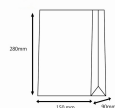

品番：EA927SB-74

品名：150x 90x280mm カラー紙袋(こげ茶/100枚)

販売価格	1,290円(税抜) / 1,419円(税込)		
カタログ価格	1,290円(税抜) / 1,419円(税込)		
在庫数	最新在庫: 15 (2026/06/15 18:30現在)		
商品入数	100	販売単位	束
カタログページ	2128ページ		

仕様

サイズ(幅×マチ×高さ)	150×90×280mm	厚み	50g/㎡
材質	未晒クラフト紙	色	こげ茶
入数	100枚		
マチ幅が広めの角底袋です。			
クラフト紙全面にこげ茶の印刷を施していますので深みのある落ち着いたこげ茶色に仕上がっています。			