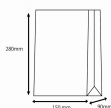

品番：EA927SB-74

品名：150x 90x280mm カラー紙袋(こげ茶/100枚)

販売価格	1,290円(税抜) / 1,419円(税込)		
カタログ価格	1,290円(税抜) / 1,419円(税込)		
在庫数	最新在庫: 15 (2026/06/13 20:10現在)		
商品入数	100	販売単位	束
カタログページ	2128ページ		

#### 仕様

サイズ(幅×マチ×高さ)	150×90×280mm	厚み	50g/m <sup>2</sup>
材質	未晒クラフト紙	色	こげ茶
入数	100枚		

マチ幅が広めの角底袋です。

クラフト紙全面にこげ茶の印刷を施していますので深みのある落ち着いたこげ茶色に仕上がっています。