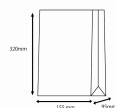

品番 : EA927SB-75

品名 : 155x 95x320mm カラー紙袋(こげ茶/100枚)

販売価格	1,450円(税抜) / 1,595円(税込)		
カタログ価格	1,450円(税抜) / 1,595円(税込)		
在庫数	最新在庫: 20 (2026/06/13 20:08現在)		
商品入数	100	販売単位	束
カタログページ	2128ページ		

#### 仕様

サイズ(幅×マチ×高さ)	155×95×320mm	厚み	50g/㎡
材質	未晒クラフト紙	色	こげ茶
入数	100枚		

マチ幅が広めの角底袋です。

クラフト紙全面にこげ茶の印刷を施していますので深みのある落ち着いたこげ茶色に仕上がっています。