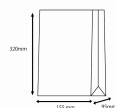

品番 : EA927SB-75

品名 : 155x 95x320mm カラー紙袋(こげ茶/100枚)

販売価格	1,450円(税抜) / 1,595円(税込)		
カタログ価格	1,450円(税抜) / 1,595円(税込)		
在庫数	最新在庫: 20 (2026/06/17 17:30現在)		
商品入数	100	販売単位	束
カタログページ	2128ページ		

仕様

サイズ(幅×マチ×高さ)	155×95×320mm	厚み	50g/㎡
材質	未晒クラフト紙	色	こげ茶
入数	100枚		
マチ幅が広めの角底袋です。			
クラフト紙全面にこげ茶の印刷を施していますので深みのある落ち着いたこげ茶色に仕上がっています。			