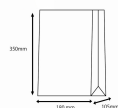

品番 : EA927SB-76

品名 : 180x105x350mm カラー紙袋(こげ茶/100枚)

販売価格	1,770円(税抜) / 1,947円(税込)		
カタログ価格	1,770円(税抜) / 1,947円(税込)		
在庫数	最新在庫: 16 (2026/06/17 19:23現在)		
商品入数	100	販売単位	束
カタログページ	2128ページ		

仕様

サイズ(幅×マチ×高さ)	180×105×350mm	厚み	60g/㎡
材質	未晒クラフト紙	色	こげ茶
入数	100枚		
マチ幅が広めの角底袋です。			
クラフト紙全面にこげ茶の印刷を施していますので深みのある落ち着いたこげ茶色に仕上がっています。			