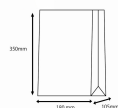

品番 : EA927SB-76

品名 : 180x105x350mm カラー紙袋(こげ茶/100枚)

販売価格	1,770円(税抜) / 1,947円(税込)		
カタログ価格	1,770円(税抜) / 1,947円(税込)		
在庫数	最新在庫: 16 (2026/06/13 20:07現在)		
商品入数	100	販売単位	束
カタログページ	2128ページ		

仕様

サイズ(幅×マチ×高さ)	180×105×350mm	厚み	60g/m ²
材質	未晒クラフト紙	色	こげ茶
入数	100枚		

マチ幅が広めの角底袋です。

クラフト紙全面にこげ茶の印刷を施していますので深みのある落ち着いたこげ茶色に仕上がっています。

株式会社エスコ

大阪府大阪市西区立売堀3丁目8番14号 06-6532-6226(代表)

© 2018 ESCO Co.,Ltd.