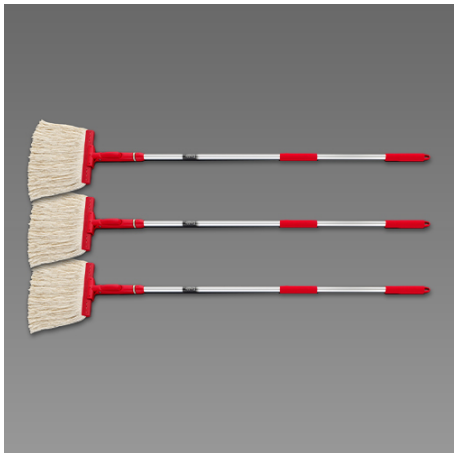

品番：EA928AB-450A

品名：1500mm 水拭きモップ(3本)

販売価格	9,250円(税抜) / 10,175円(税込)		
カタログ価格	9,250円(税抜) / 10,175円(税込)		
在庫数	最新在庫: 1 (2026/04/26 19:08現在)		
商品入数	3	販売単位	St
カタログページ			

軽量で扱いやすいアルミ製

軽量で丈夫なアルミ製ハンドルだから、汚れやサビに強く、作業もはかどります。

手にやさしいソフトグリップ付

汗や水気によるすべりを防止します。長時間の作業での疲労軽減に役立ちます。

扱いやすい薄型ヘッド

清掃効果を高める特殊構造

狭小な使用箇所を清掃した角

床や壁を保護します

床や壁を保護します。床や壁を保護します。床や壁を保護します。

仕様

メーカー	テラモト	型番	※ESCOオリジナルセット品
モップサイズ	240×210mm	ハンドル材質	ヘッド:ポリプロピレン 柄:アルミパイプ グリップ:ポリエチレン ソフトグリップ:NBR・PVC
モップ材質	綿・ポリエステル・レーヨン	ハンドルサイズ	1500mm
柄の太さ	φ22mm	ヘッド部口の開き	開:17mm、閉:9mm
入数	3本		

ヘッド部の厚み約46mmの薄型ヘッド

ワンタッチでモップ交換できます。

軽量で扱いやすいアルミ製

軽量で丈夫なアルミ製ハンドルだから、汚れやサビに強く、作業もはかどります。

手にやさしいソフトグリップ付き

汗や水気によるすべりを防止します。

長時間の作業での疲労軽減に役立ちます。

扱いやすい薄型ヘッド

頭部は46mmなので、手の小さい方でもしっかり握れ、障害物との接触を最小限にとどめます。

モップ糸・樹脂ヘッドタイプ