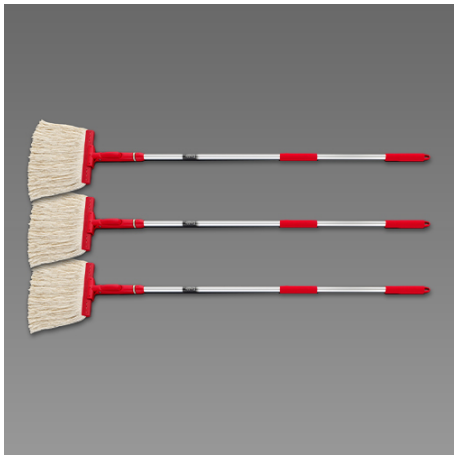

品番：EA928AB-450A

品名：1500mm 水拭きモップ(3本)

販売価格	9,250円(税抜) / 10,175円(税込)		
カタログ価格	9,250円(税抜) / 10,175円(税込)		
在庫数	最新在庫: 1 (2026/06/17 21:45現在)		
商品入数	3	販売単位	St
カタログページ			

軽量で扱いやすいアルミ製

軽量で丈夫なアルミ製ハンドルだから、汚れやサビに強く、作業もはかどります。

手にやさしいソフトグリップ付

汗や水気によるすべりを防止します。長時間の作業での疲労軽減に役立ちます。

扱いやすい薄型ヘッド

清掃効果を高める特殊構造

狭小な使用箇所を清掃した角

床や壁を保護します

床や壁を保護します。床や壁を保護します。床や壁を保護します。

仕様

メーカー	テラモト	型番	※ESCOオリジナルセット品
モップサイズ	240×210mm	ハンドル材質	ヘッド:ポリプロピレン 柄:アルミパイプ グリップ:ポリエチレン ソフトグリップ:NBR・PVC
モップ材質	綿・ポリエステル・レーヨン	ハンドルサイズ	1500mm
柄の太さ	φ22mm	ヘッド部口の開き	開:17mm、閉:9mm
入数	3本		

ヘッド部の厚み約46mmの薄型ヘッド

ワンタッチでモップ交換できます。

軽量で扱いやすいアルミ製

軽量で丈夫なアルミ製ハンドルだから、汚れやサビに強く、作業もはかどります。

手にやさしいソフトグリップ付き

汗や水気によるすべりを防止します。

長時間の作業での疲労軽減に役立ちます。

扱いやすい薄型ヘッド

頭部は46mmなので、手の小さい方でもしっかり握れ、障害物との接触を最小限にとどめます。

モップ糸・樹脂ヘッドタイプ