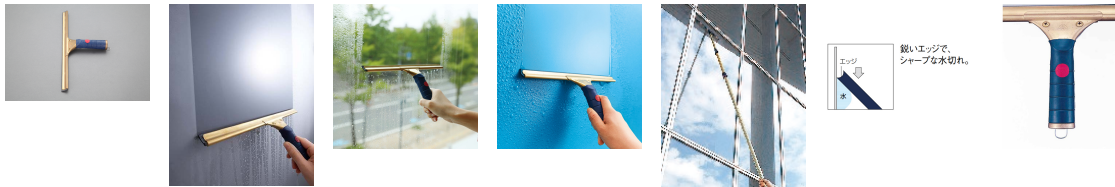

品番：EA928AY-73

品名：400mm 水切りワイパー

販売価格	4,510円(税抜) / 4,961円(税込)		
カタログ価格	4,510円(税抜) / 4,961円(税込)		
在庫数	最新在庫: 2 (2026/06/01 01:34現在)		
商品入数	1	販売単位	個
カタログページ	2392ページ		

仕様

メーカー	山崎産業 (CONDOR)	型番	C75-1-040X-MB
商品名	プロテック グラススクイジー(真鍮・グリップ付き)	用途	窓ガラスの水切りに
幅	400mm	全長	140mm
重量	260g	材質	ハンドル: 真鍮 押さえ: 真鍮 グリップ: 合成ゴム

重量バランスがよい真鍮タイプ

ガラス専用タイプです。
特殊カットのエッジで水や洗剤液を一気にかき取ります。

EA928AY-101A~-106Aのハンドルを取り付ければ、高所作業も可能です。

作業時の落下防止用フック付

鋭いエッジでシャープな水切れ。

塩ビ不使用

株式会社エスコ

大阪府大阪市西区立売堀3丁目8番14号 06-6532-6226(代表)