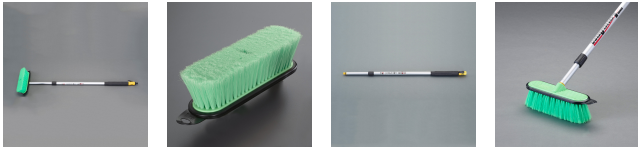

品番：EA928BM-421

品名：900-1500mm 通水型ブラシ(伸縮柄/軟)

販売価格	10,000円(税抜) / 11,000円(税込)		
カタログ価格	10,000円(税抜) / 11,000円(税込)		
在庫数	最新在庫: 1 (2026/07/01 01:40現在)		
商品入数	1	販売単位	ST
カタログページ	0356ページ2390ページ		

#### 仕様

ブラシサイズ	270×80mm	毛丈	60mm
柄全長	900～1500mm	接続ねじ	3/4”メス
毛質	軟	毛色	グリーン
材質	ハンドル:アルミニウム ブラシ:ポリエステル		

自動車、トラック、バン、その他の細かい仕上げのゲルおよびクリアコート仕上げに最適です。

滑り止めのゴム製ハンドグリップ

継ぎ目を回してロックします。

繊維密度が高く、耐久性があります。

ブラシ側の全面ゴムバンパーが表面の傷を防ぎます。