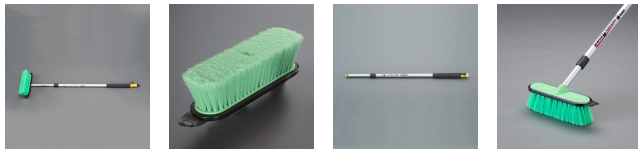

品番：EA928BM-421

品名：900-1500mm 通水型ブラシ(伸縮柄/軟)

販売価格	10,000円(税抜) / 11,000円(税込)		
カタログ価格	10,000円(税抜) / 11,000円(税込)		
在庫数	最新在庫: 2 (2026/05/14 16:07現在)		
商品入数	1	販売単位	ST
カタログページ	0356ページ2390ページ		

#### 仕様

ブラシサイズ	270×80mm	毛丈	60mm
柄全長	900～1500mm	接続ねじ	3/4”メス
毛質	軟	毛色	グリーン
材質	ハンドル:アルミニウム ブラシ:ポリエステル		

自動車、トラック、バン、その他の細かい仕上げのゲルおよびクリアコート仕上げに最適です。

滑り止めのゴム製ハンドグリップ

継ぎ目を回してロックします。

繊維密度が高く、耐久性があります。

ブラシ側の全面ゴムバンパーが表面の傷を防ぎます。