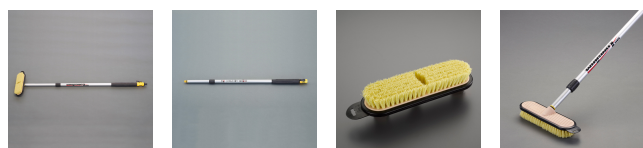

品番：EA928BM-424

品名：900-1500mm 通水型ブラシ(伸縮柄/硬短毛)

販売価格	8,450円(税抜) / 9,295円(税込)		
カタログ価格	8,450円(税抜) / 9,295円(税込)		
在庫数	最新在庫: 1 (2026/07/01 02:50現在)		
商品入数	1	販売単位	St
カタログページ	2390ページ		

#### 仕様

ブラシサイズ	270×80mm	毛丈	30mm
柄全長	900~1500mm	毛材質	ポリプロピレン
毛質	ハード	材質	ハンドル:アルミニウム ブラシ:ポリプロピレン
入数	1本	付属品	3/4" NHプラグ×1個

ブラシは硬短毛で繊維密度が高く、耐久性があります。

滑り止めのゴム製ハンドグリップ

継ぎ目を回してロックします。

通水型