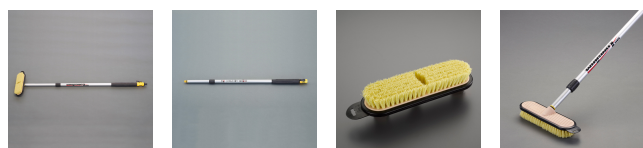

品番：EA928BM-424

品名：900-1500mm 通水型ブラシ(伸縮柄/硬短毛)

販売価格	8,450円(税抜) / 9,295円(税込)		
カタログ価格	8,450円(税抜) / 9,295円(税込)		
在庫数	最新在庫: 1 (2026/07/01 01:51現在)		
商品入数	1	販売単位	St
カタログページ	2390ページ		

仕様

ブラシサイズ	270×80mm	毛丈	30mm
柄全長	900~1500mm	毛材質	ポリプロピレン
毛質	ハード	材質	ハンドル:アルミニウム ブラシ:ポリプロピレン
入数	1本	付属品	3/4" NHプラグ×1個

ブラシは硬短毛で繊維密度が高く、耐久性があります。

滑り止めのゴム製ハンドグリップ

継ぎ目を回してロックします。

通水型

株式会社エスコ

大阪府大阪市西区立売堀3丁目8番14号 06-6532-6226(代表)

© 2018 ESCO Co.,Ltd.