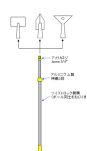

品番 : EA928BT-120A

品名 : 0.7-1.2m/2段 アルミハンドル

販売価格	2,930円(税抜) / 3,223円(税込)		
カタログ価格	2,930円(税抜) / 3,223円(税込)		
在庫数	最新在庫: 21 (2026/07/01 02:53現在)		
商品入数	1	販売単位	組
カタログページ	2391ページ		

仕様

用途	塗装、窓掃除、デッキの染色などに	サイズ	700~1200mm
作業高	2.7m	段数	2段
ハンドル太さ	1段目: φ26mm 2段目: φ23mm	先端ねじ径	3/4" Acme
材質	アルミ(アルマイト処理)	重量	240g

継ぎ目を回してロックします。
どの延長長さでもどちらの方向にもひねってロックします。

アルマイト処理をされているので、錆びにくく窓掃除などの水気のある場所でも使用できます。

アルミ製で軽量なので、体格や身長に関係なく、誰でも簡単に握ることができます。

ウインドウウォッシャー(EA928BG-12、-13)もお使い頂けます。
EA928BG-13を使用時は別売のアダプター(EA928BH-3)が必要です。
EA928BG-12にはアダプターは付属しています。