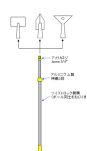

品番 : EA928BT-120A

品名 : 0.7-1.2m/2段 アルミハンドル

販売価格	2,930円(税抜) / 3,223円(税込)		
カタログ価格	2,930円(税抜) / 3,223円(税込)		
在庫数	最新在庫: 21 (2026/07/01 01:53現在)		
商品入数	1	販売単位	組
カタログページ	2391ページ		

仕様

用途	塗装、窓掃除、デッキの染色などに	サイズ	700~1200mm
作業高	2.7m	段数	2段
ハンドル太さ	1段目: φ26mm 2段目: φ23mm	先端ねじ径	3/4" Acme
材質	アルミ(アルマイト処理)	重量	240g

継ぎ目を回してロックします。
どの延長長さでもどちらの方向にもひねってロックします。

アルマイト処理をされているので、錆びにくく窓掃除などの水気のある場所でも使用できます。

アルミ製で軽量なので、体格や身長に関係なく、誰でも簡単に握ることができます。

ウインドウウォッシャー(EA928BG-12、-13)もお使い頂けます。
EA928BG-13を使用時は別売のアダプター(EA928BH-3)が必要です。
EA928BG-12にはアダプターは付属しています。