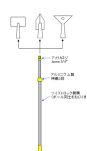

品番：EA928BT-180A

品名：1.0-1.9m/2段 アルミハンドル

販売価格	3,770円(税抜) / 4,147円(税込)		
カタログ価格	3,770円(税抜) / 4,147円(税込)		
在庫数	最新在庫: 13 (2026/07/01 02:08現在)		
商品入数	1	販売単位	組
カタログページ	2391ページ		

仕様

用途	塗装、窓掃除、デッキの染色などに	サイズ	1000~1900mm
作業高	3.3m	段数	2段
ハンドル太さ	1段目: φ26mm 2段目: φ23mm	先端ねじ径	3/4" Acme
材質	アルミ(アルマイト処理)	重量	350g

継ぎ目を回してロックします。
どの延長長さでもどちらの方向にもひねってロックします。

アルマイト処理をされているので、錆びにくく窓掃除などの水気のある場所でも使用できます。

アルミ製で軽量なので、体格や身長に関係なく、誰でも簡単に握ることができます。

ウインドウウォッシャー(EA928BG-12、-13)もお使い頂けます。
EA928BG-13を使用時は別売のアダプター(EA928BH-3)が必要です。
EA928BG-12にはアダプターは付属しています。