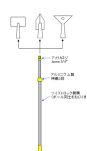

品番：EA928BT-180A

品名：1.0-1.9m/2段 アルミハンドル

販売価格	3,770円(税抜) / 4,147円(税込)		
カタログ価格	3,770円(税抜) / 4,147円(税込)		
在庫数	最新在庫: 13 (2026/07/01 02:53現在)		
商品入数	1	販売単位	組
カタログページ	2391ページ		

仕様

用途	塗装、窓掃除、デッキの染色などに	サイズ	1000～1900mm
作業高	3.3m	段数	2段
ハンドル太さ	1段目：φ26mm 2段目：φ23mm	先端ねじ径	3/4" Acme
材質	アルミ(アルマイト処理)	重量	350g

継ぎ目を回してロックします。
どの延長長さでもどちらの方向にもひねってロックします。

アルマイト処理をされているので、錆びにくく窓掃除などの水気のある場所でも使用できます。

アルミ製で軽量なので、体格や身長に関係なく、誰でも簡単に握ることができます。

ウインドウウォッシャー(EA928BG-12、-13)もお使い頂けます。
EA928BG-13を使用時は別売のアダプター(EA928BH-3)が必要です。
EA928BG-12にはアダプターは付属しています。