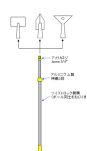

品番：EA928BT-240A

品名：1.3-2.5m/2段 アルミハンドル

販売価格	4,700円(税抜) / 5,170円(税込)		
カタログ価格	4,700円(税抜) / 5,170円(税込)		
在庫数	最新在庫: 2 (2026/07/01 01:53現在)		
商品入数	1	販売単位	組
カタログページ	2391ページ		

仕様

用途	塗装、窓掃除、デッキの染色などに	サイズ	1300～2500mm
作業高	3.9m	段数	2段
ハンドル太さ	1段目: φ26mm 2段目: φ23mm	先端ねじ径	3/4" Acme
材質	アルミ(アルマイト処理)	重量	450g

継ぎ目を回してロックします。
どの延長長さでもどちらの方向にもひねってロックします。

アルマイト処理をされているので、錆びにくく窓掃除などの水気のある場所でも使用できます。

アルミ製で軽量なので、体格や身長に関係なく、誰でも簡単に握ることができます。

ウインドウウォッシャー(EA928BG-12、-13)もお使い頂けます。
EA928BG-13を使用時は別売のアダプター(EA928BH-3)が必要です。
EA928BG-12にはアダプターは付属しています。