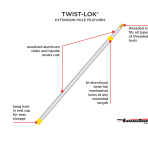

品番：EA928BT-240A

品名：1.3-2.5m/2段 アルミハンドル

販売価格	4,700円(税抜) / 5,170円(税込)		
カタログ価格	4,700円(税抜) / 5,170円(税込)		
在庫数	最新在庫: 2 (2026/07/01 01:53現在)		
商品入数	1	販売単位	組
カタログページ	2391ページ		

仕様

用途	塗装、窓掃除、デッキの染色などに	サイズ	1300～2500mm
作業高	3.9m	段数	2段
ハンドル太さ	1段目: φ26mm 2段目: φ23mm	先端ねじ径	3/4" Acme
材質	アルミ(アルマイト処理)	重量	450g

継ぎ目を回してロックします。
どの延長長さでもどちらの方向にもひねってロックします。

アルマイト処理をされているので、錆びにくく窓掃除などの水気のある場所でも使用できます。

アルミ製で軽量なので、体格や身長に関係なく、誰でも簡単に握ることができます。

ウインドウウォッシャー(EA928BG-12、-13)もお使い頂けます。
EA928BG-13を使用時は別売のアダプター(EA928BH-3)が必要です。
EA928BG-12にはアダプターは付属しています。